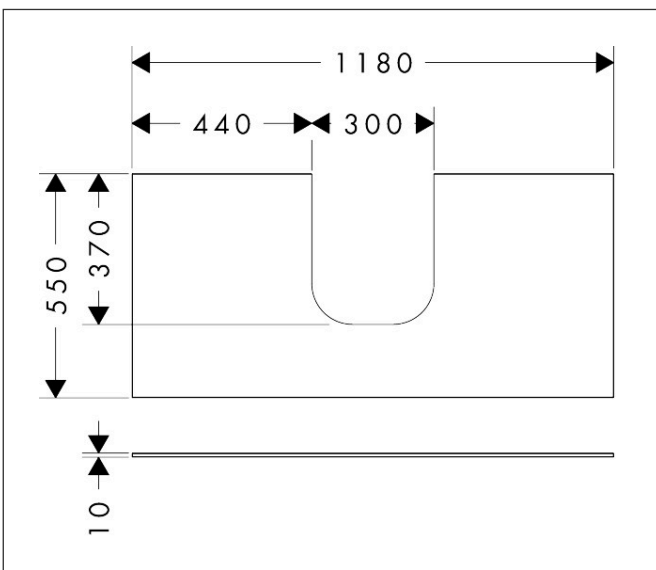

Merk	hansgrohe
Artikelnaam	Xevolos E console 1180/550 met uitsparing in het midden voor inbouw wastafel geslepen
Art.nr.	54210760
Oppervlakte	Slate Matt Grey
Netto prijs	394,24 EUR

Product foto

Kenmerken

- materiaal: vezelplaat van gemiddelde dichtheid (MDF)
- oppervlaktmateriaal: lak
- SmoothSurface: glad en effen voor een geweldig gevoel
- AntiFingerprint: oplossing tegen vingerafdrukken
- MoistureProof: duurzaam materiaal dat lang mooi blijft
- aantal wastafeluitsparingen: 1
- wastafeluitsparing: gecentreerd
- kracht van het materiaal: 10 mm
- met uitsparing voor geslepen opzetwastafel
- geslepen opzetwastafel en badkamermeubel moeten apart worden besteld
- ruimtebesparende sifon wordt geleverd met badkamermeubel
- console kan alleen samen met badmeubel voor console worden gemonteerd

Maat tekeningen

Technologie

Certificaat

Merk	hansgrohe
Artikelnaam	Xevolos E console 1180/550 met uitsparing in het midden voor inbouwastafel geslepen
Art.nr.	54210760
Oppervlakte	Slate Matt Grey
Netto prijs	394,24 EUR