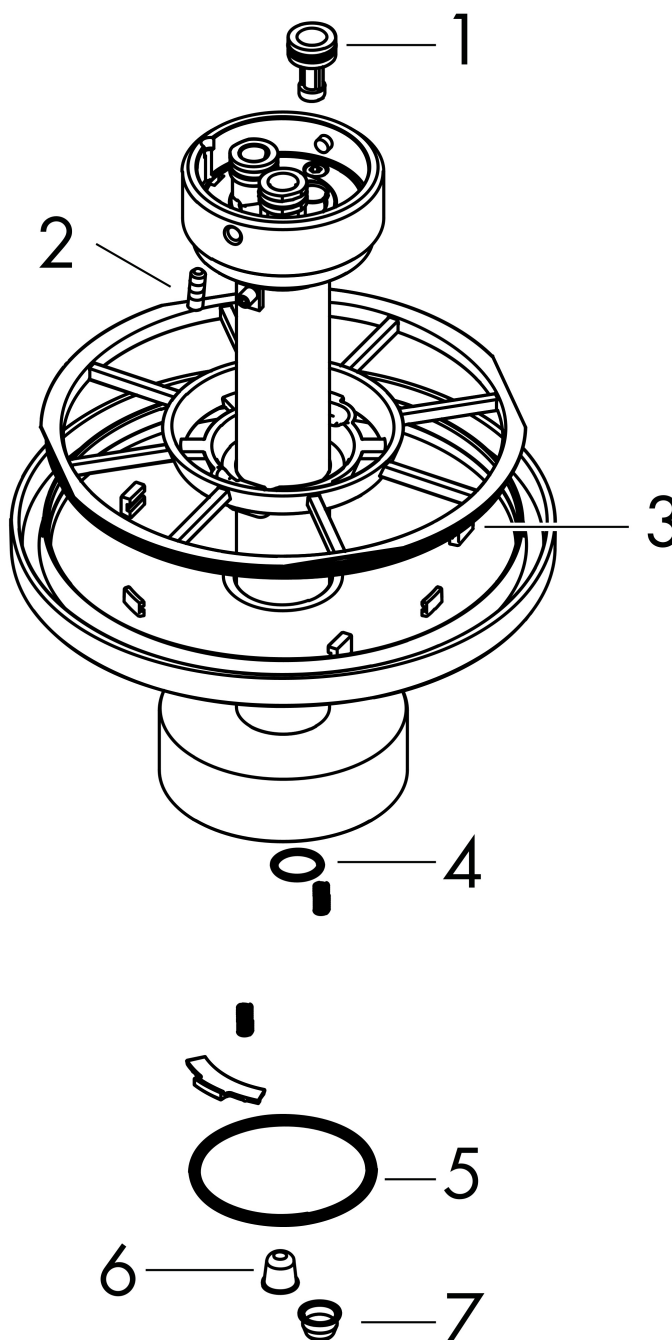

Merk	AXOR
Artikelnaam	AXOR One plafondaansluiting 300mm voor hoofddouche 280 2jet
Art.nr.	48496950
Oppervlakte	Brushed Brass
Netto prijs	560,56 EUR

Product foto

Kenmerken

- lengte: 300 mm
- van metaal
- aansluiting: inbouwdeel
- geschikt voor: hoofddouche 2jet

Maat tekeningen

Merk	AXOR
Artikelnaam	AXOR One plafondaansluiting 300mm voor hoofddouche 280 2jet
Art.nr.	48496950
Oppervlakte	Brushed Brass
Netto prijs	560,56 EUR

Explosietekening voor bouwjaar: >04/21

Merk	AXOR
Artikelnaam	AXOR One plafondaansluiting 300mm voor hoofdouche 280 2jet
Art.nr.	48496950
Oppervlakte	Brushed Brass
Netto prijs	560,56 EUR

Onderdelen voor bouwjaar: >04/21

Pos	Beschrijving	Art.nr.	Prijs
1	O-ring 9x2	98119000	3,12
2	inbusschroef M4x12	93841000	8,01
3	O-ring 120x2,5	93399000	4,99
4	O-ring 11x1,5	98385000	3,12
5	O-ring 45x2,5	98432000	3,12
6	zeef	93967000	3,12
7	zeef	97735000	3,12