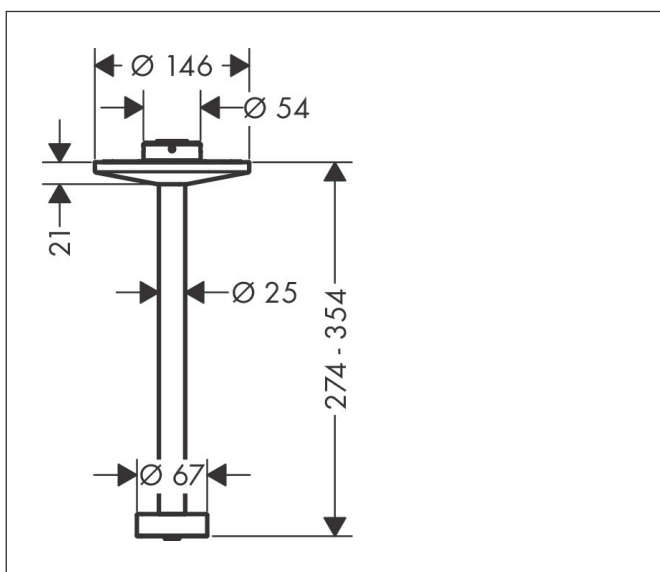

Merk	AXOR
Artikelnaam	AXOR One plafondaansluiting 300mm voor hoofddouche 280 2jet
Art.nr.	48496950
Oppervlakte	Brushed Brass
Netto prijs	560,56 EUR

Product foto

Kenmerken

- lengte: 300 mm
- van metaal
- aansluiting: inbouwdeel
- geschikt voor: hoofddouche 2jet

Maat tekeningen

Merk	AXOR
Artikelnaam	AXOR One plafondaansluiting 300mm voor hoofddouche 280 2jet
Art.nr.	48496950
Oppervlakte	Brushed Brass
Netto prijs	560,56 EUR

Explosietekening voor bouwjaar: >04/21

Merk	AXOR
Artikelnaam	AXOR One plafondaansluiting 300mm voor hoofdouche 280 2jet
Art.nr.	48496950
Oppervlakte	Brushed Brass
Netto prijs	560,56 EUR

Onderdelen voor bouwjaar: >04/21

Pos	Beschrijving	Art.nr.	Prijs
1	O-ring 9x2	98119000	3,12
2	inbusschroef M4x12	93841000	8,01
3	O-ring 120x2,5	93399000	4,99
4	O-ring 11x1,5	98385000	3,12
5	O-ring 45x2,5	98432000	3,12
6	zeef	93967000	3,12
7	zeef	97735000	3,12