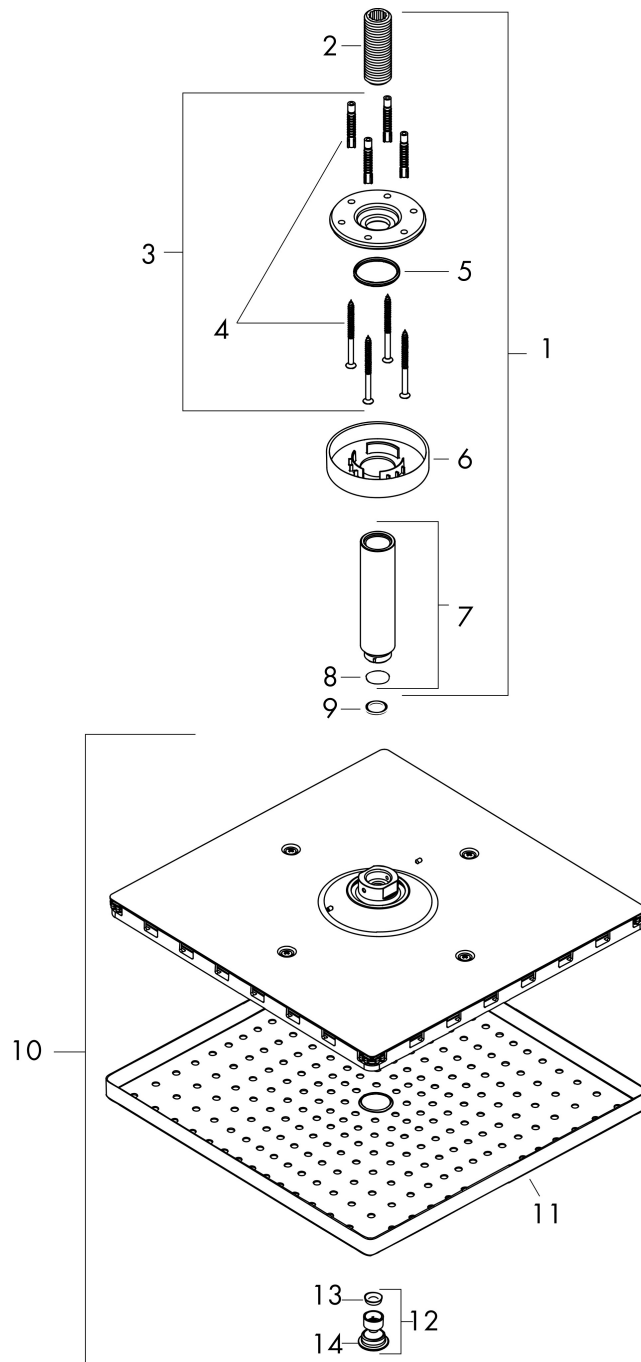

Merk hansgrohe
 Artikelnaam **Raindance E** hoofddouche 300 1jet met plafondaansluiting
 Art.nr. 26250140
 Oppervlakte Brushed Bronze
 Netto prijs 1.002,27 EUR

Product foto

Kenmerken

- bestaat uit: hoofddouche, plafondaansluiting
- diameter straalplaat 300 x 300 mm
- RainAir volle zachte regenstraal
- functie van: 12,3 l/min
- maximale doorstroomhoeveelheid bij 3 bar: 17 l/min
- hoek hoofddouche verstelbaar
- afdekplaat van metaal
- straalplaat voor reiniging afneembaar
- metalen plafondaansluiting
- plafondbevestiging 158 mm

Maat tekeningen

Technologie

Straalsoorten

Merk hansgrohe
 Artikelnaam **Raindance E** hoofddouche 300 1jet met plafondaansluiting
 Art.nr. 26250140
 Oppervlakte Brushed Bronze
 Netto prijs 1.002,27 EUR

Stroomschema

Explosietekening voor bouwjaar: >07/18

Merk hansgrohe
 Artikelnaam **Raindance E** hoofddouche 300 1jet met plafondaansluiting
 Art.nr. 26250140
 Oppervlakte Brushed Bronze
 Netto prijs 1.002,27 EUR

Onderdelen voor bouwjaar: >07/18

Pos	Beschrijving	Art.nr.	Prijs
1	douche-arm	27393140	107,12
2	aansluiting	95188000	25,70
3	bevestigingsmateriaal	95208000	52,00
4	bevestigingsmateriaal	40916000	4,80
5	O-ring 34x2	98383000	4,80
6	rozet Ø 80 mm	92122140	38,60
7	douche-arm	27479140	105,63
8	O-ring 16x2	98133000	3,00
9	dichting	98058000	3,00
10	AIR ventiel	93127140	38,60
11	zeef	93128000	
12	O-ring 15x2	98163000	3,00