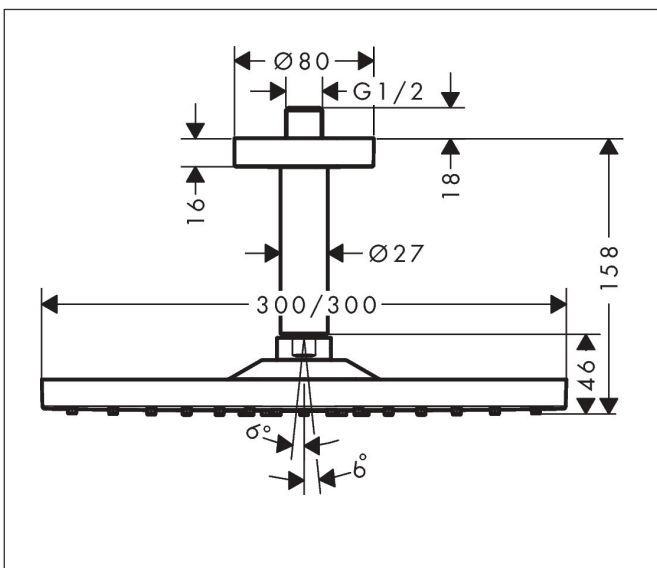

Merk hansgrohe
 Artikelnaam **Raindance E** hoofddouche 300 1jet met plafondaansluiting
 Art.nr. 26250140
 Oppervlakte Brushed Bronze
 Netto prijs 1.002,27 EUR

Product foto

Kenmerken

- bestaat uit: hoofddouche, plafondaansluiting
- diameter straalplaat 300 x 300 mm
- RainAir volle zachte regenstraal
- functie van: 12,3 l/min
- maximale doorstroomhoeveelheid bij 3 bar: 17 l/min
- hoek hoofddouche verstelbaar
- afdekplaat van metaal
- straalplaat voor reiniging afneembaar
- metalen plafondaansluiting
- plafondbevestiging 158 mm

Maat tekeningen

Technologie

Straalsoorten

Merk hansgrohe
 Artikelnaam **Raindance E** hoofddouche 300 1jet met plafondaansluiting
 Art.nr. 26250140
 Oppervlakte Brushed Bronze
 Netto prijs 1.002,27 EUR

Stroomschema

Explosietekening voor bouwjaar: >07/18

Merk hansgrohe
 Artikelnaam **Raindance E** hoofddouche 300 1jet met plafondaansluiting
 Art.nr. 26250140
 Oppervlakte Brushed Bronze
 Netto prijs 1.002,27 EUR

Onderdelen voor bouwjaar: >07/18

Pos	Beschrijving	Art.nr.	Prijs
1	douche-arm	27393140	107,12
2	aansluiting	95188000	25,70
3	bevestigingsmateriaal	95208000	52,00
4	bevestigingsmateriaal	40916000	4,80
5	O-ring 34x2	98383000	4,80
6	rozet Ø 80 mm	92122140	38,60
7	douche-arm	27479140	105,63
8	O-ring 16x2	98133000	3,00
9	dichting	98058000	3,00
10	AIR ventiel	93127140	38,60
11	zeef	93128000	
12	O-ring 15x2	98163000	3,00