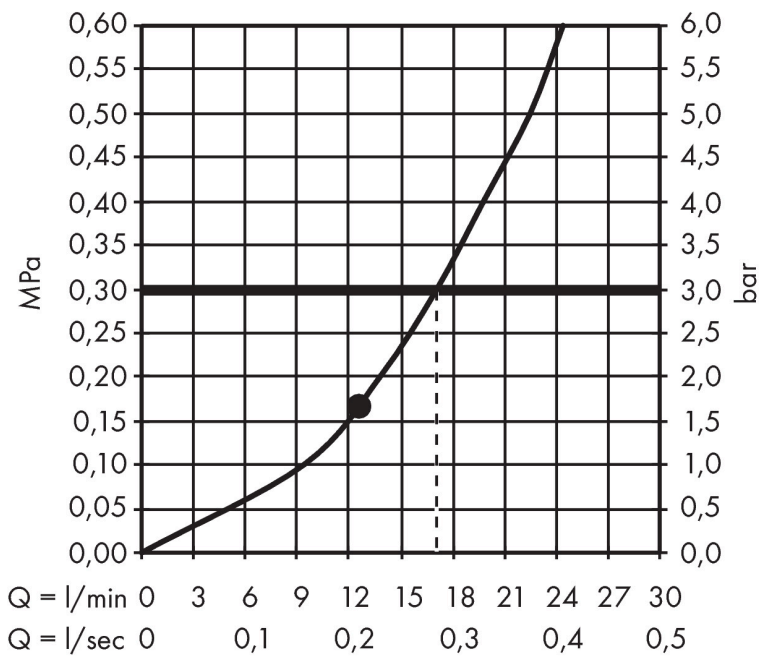

Merk hansgrohe
 Artikelnaam **Raindance E** hoofddouche 300 1jet met plafondaansluiting
 Art.nr. 26250140
 Oppervlakte Brushed Bronze
 Netto prijs 1.002,27 EUR

Product foto

Kenmerken

- bestaat uit: hoofddouche, plafondaansluiting
- diameter straalplaat 300 x 300 mm
- RainAir volle zachte regenstraal
- functie van: 12,3 l/min
- maximale doorstroomhoeveelheid bij 3 bar: 17 l/min
- hoek hoofddouche verstelbaar
- afdekplaat van metaal
- straalplaat voor reiniging afneembaar
- metalen plafondaansluiting
- plafondbevestiging 158 mm

Maat tekeningen

Technologie

Straalsoorten

Merk hansgrohe
 Artikelnaam **Raindance E** hoofddouche 300 1jet met plafondaansluiting
 Art.nr. 26250140
 Oppervlakte Brushed Bronze
 Netto prijs 1.002,27 EUR

Stroomschema

De verbruikswaarden werden in overeenstemming met de praktijk met de bijbehorende armaturen (thermostaat/mengkraan/inbouwventiel) gemeten.

Merk	hansgrohe
Artikelnaam	Raindance E hoofddouche 300 1jet met plafondaansluiting
Art.nr.	26250140
Oppervlakte	Brushed Bronze
Netto prijs	1.002,27 EUR