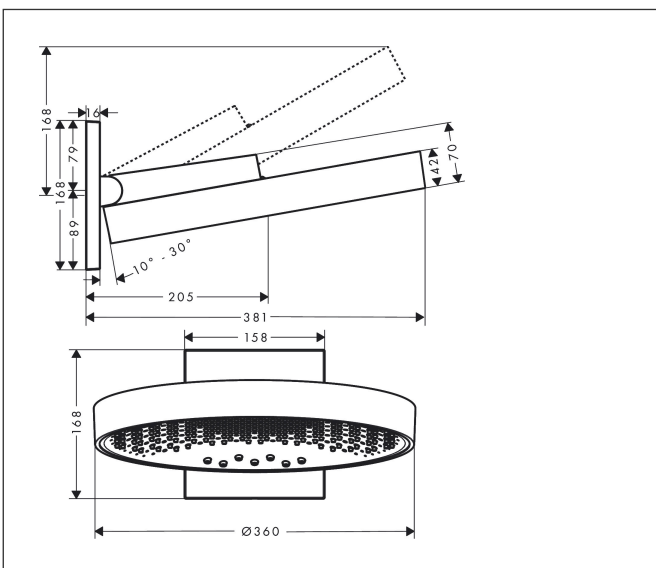

Merk hansgrohe
 Artikelnaam **Rainfinity** PowderRain hoofddouche 360 3jet met douche-arm
 Art.nr. 26234140
 Oppervlakte Brushed Bronze
 Netto prijs 2.221,66 EUR

Product foto

Kenmerken

- bestaat uit: hoofddouche, wandaansluiting
- diameter straalplaat 360 mm
- PowderRain, Intense PowderRain, RainStream brede watervalstraal
- doorstroomhoeveelheid PowderRain-straal bij 3 bar: 20 l/min
- doorstroomhoeveelheid Intense PowderRain bij 3 bar: 18 l/min
- functie van: 12,2 l/min
- maximale doorstroomhoeveelheid bij 3 bar: 28,1 l/min
- voorsprong: 381 mm
- middelste straalshijf: 205 mm
- frame: metaal
- afdekplaat van aluminium
- oppervlak straalplaat: grafiet
- plafonddouche afneembaar voor reiniging
- douchekop is verticaal verstelbaar tussen 10-30°
- bediening van de 3 straalzones met 3 stopkranen of een omstelkraan met 3 uitgangen - zie montagehandleiding voor aansluitmogelijkheden

Maat tekeningen

Technologie

Straalsoorten

Merk hansgrohe
 Artikelnaam **Rainfinity** PowderRain hoofddouche 360 3jet met douche-arm
 Art.nr. 26234140
 Oppervlakte Brushed Bronze
 Netto prijs 2.221,66 EUR

Merk hansgrohe
 Artikelnaam **Rainfinity** PowderRain hoofddouche 360 3jet met douche-arm
 Art.nr. 26234140
 Oppervlakte Brushed Bronze
 Netto prijs 2.221,66 EUR

Stroomschema

De verbruikswaarden werden in overeenstemming met de praktijk met de bijbehorende armaturen (thermostaat/mengkraan/inbouwventiel) gemeten.