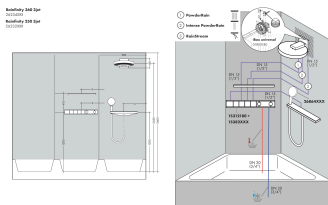

Merk hansgrohe
 Artikelnaam **Rainfinity** PowderRain hoofddouche 360 3jet met douche-arm
 Art.nr. 26234140
 Oppervlakte Brushed Bronze
 Netto prijs 2.221,66 EUR

Stroomschema

De verbruikswaarden werden in overeenstemming met de praktijk met de bijbehorende armaturen (thermostaat/mengkraan/inbouwventiel) gemeten.

Merk hansgrohe
 Artikelnaam **Rainfinity** PowderRain hoofddouche 360 3jet met douche-arm
 Art.nr. 26234140
 Oppervlakte Brushed Bronze
 Netto prijs 2.221,66 EUR

Installatievoorbeelden

i Afmetingen kunnen variëren vanwege keramische toleranties die verband houden met het productieproces.