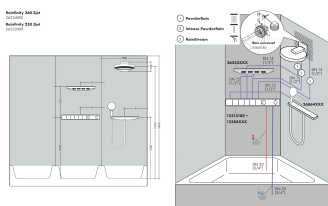

Merk hansgrohe
 Artikelnaam **Rainfinity** PowderRain hoofddouche 360 3jet met douche-arm
 Art.nr. 26234140
 Oppervlakte Brushed Bronze
 Netto prijs 2.221,66 EUR

Stroomschema

De verbruikswaarden werden in overeenstemming met de praktijk met de bijbehorende armaturen (thermostaat/mengkraan/inbouwventiel) gemeten.

Merk hansgrohe
 Artikelnaam **Rainfinity** PowderRain hoofddouche 360 3jet met douche-arm
 Art.nr. 26234140
 Oppervlakte Brushed Bronze
 Netto prijs 2.221,66 EUR

Installatievoorbeelden

i Afmetingen kunnen variëren vanwege keramische toleranties die verband houden met het productieproces.