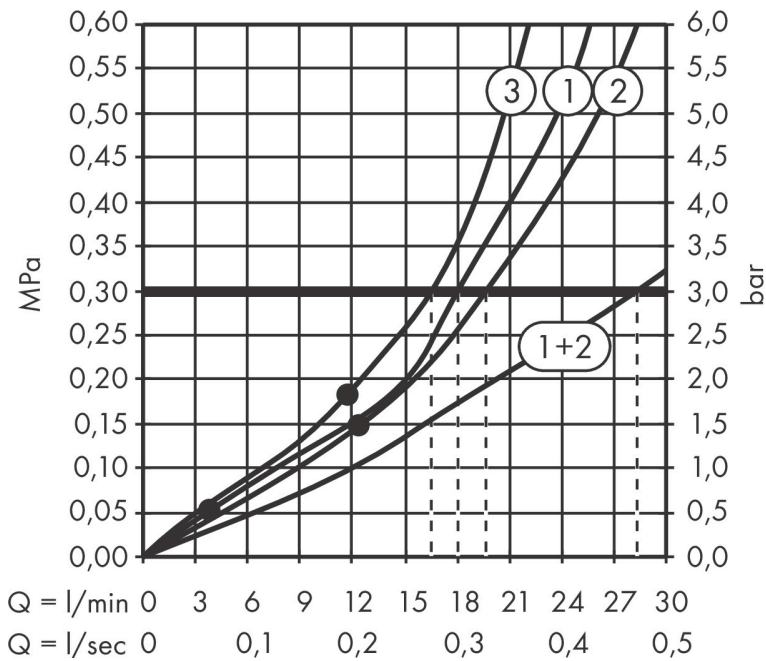

Merk hansgrohe
Artikelnaam **Rainfinity** PowderRain hoofddouche 360 3jet met douche-arm
Art.nr. 26234140
Oppervlakte Brushed Bronze
Netto prijs 2.221,66 EUR

Stroomschema

De verbruikswaarden werden in overeenstemming met de praktijk met de bijbehorende armaturen (thermostaat/mengkraan/inbouwventiel) gemeten.