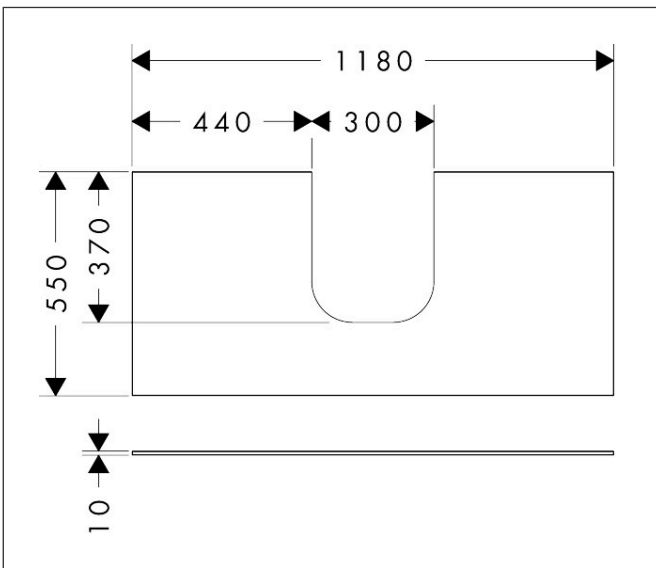

Merk	hansgrohe
Artikelnaam	Xevolos E console 1180/550 met uitsparing in het midden voor inbouw wastafel geslepen
Art.nr.	54210780
Oppervlakte	Sand Matt Beige
Netto prijs	394,24 EUR

Product foto

Kenmerken

- materiaal: vezelplaat van gemiddelde dichtheid (MDF)
- oppervlaktmateriaal: lak
- SmoothSurface: glad en effen voor een geweldig gevoel
- AntiFingerprint: oplossing tegen vingerafdrukken
- MoistureProof: duurzaam materiaal dat lang mooi blijft
- aantal wastafeluitsparingen: 1
- wastafeluitsparing: gecentreerd
- kracht van het materiaal: 10 mm
- met uitsparing voor geslepen opzetwastafel
- geslepen opzetwastafel en badkamermeubel moeten apart worden besteld
- ruimtebesparende sifon wordt geleverd met badkamermeubel
- console kan alleen samen met badmeubel voor console worden gemonteerd

Maat tekeningen

Technologie

Certificaat

Merk	hansgrohe
Artikelnaam	Xevolos E console 1180/550 met uitsparing in het midden voor inbouwastafel geslepen
Art.nr.	54210780
Oppervlakte	Sand Matt Beige
Netto prijs	394,24 EUR