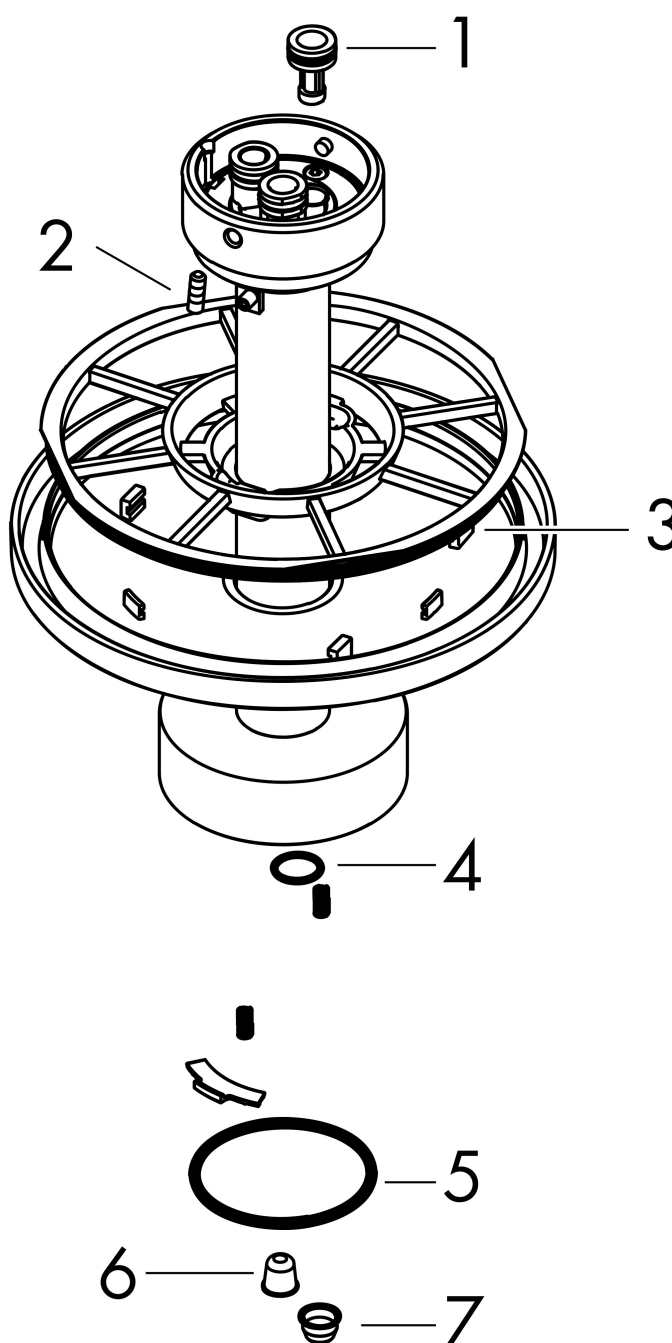

Merk	AXOR
Artikelnaam	AXOR One plafondaansluiting 300mm voor hoofddouche 280 2jet
Art.nr.	48496990
Oppervlakte	Polished Gold Optic
Netto prijs	560,56 EUR

Product foto

Kenmerken

- lengte: 300 mm
- van metaal
- aansluiting: inbouwdeel
- geschikt voor: hoofddouche 2jet

Maat tekeningen

Merk	AXOR
Artikelnaam	AXOR One plafondaansluiting 300mm voor hoofddouche 280 2jet
Art.nr.	48496990
Oppervlakte	Polished Gold Optic
Netto prijs	560,56 EUR

Explosietekening voor bouwjaar: >04/21

Merk AXOR
Artikelnaam **AXOR One** plafondaansluiting 300mm voor hoofddouche 280 2jet
Art.nr. 48496990
Oppervlakte Polished Gold Optic
Netto prijs 560,56 EUR

Onderdelen voor bouwjaar: >04/21

Pos	Beschrijving	Art.nr.	Prijs
1	O-ring 9x2	98119000	3,12
2	inbusschroef M4x12	93841000	8,01
3	O-ring 120x2,5	93399000	4,99
4	O-ring 11x1,5	98385000	3,12
5	O-ring 45x2,5	98432000	3,12
6	zeef	93967000	3,12
7	zeef	97735000	3,12