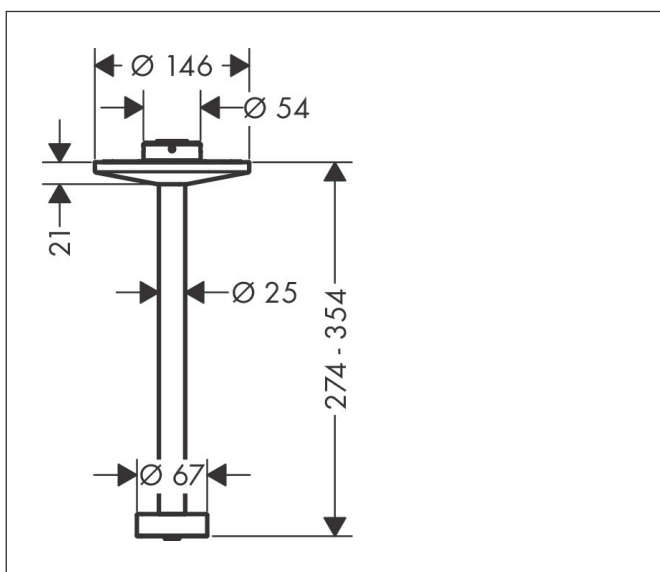

Merk	AXOR
Artikelnaam	AXOR One plafondaansluiting 300mm voor hoofddouche 280 2jet
Art.nr.	48496990
Oppervlakte	Polished Gold Optic
Netto prijs	560,56 EUR

Product foto

Kenmerken

- lengte: 300 mm
- van metaal
- aansluiting: inbouwdeel
- geschikt voor: hoofddouche 2jet

Maat tekeningen

Merk	AXOR
Artikelnaam	AXOR One plafondaansluiting 300mm voor hoofddouche 280 2jet
Art.nr.	48496990
Oppervlakte	Polished Gold Optic
Netto prijs	560,56 EUR

Explosietekening voor bouwjaar: >04/21

Merk AXOR
Artikelnaam **AXOR One** plafondaansluiting 300mm voor hoofddouche 280 2jet
Art.nr. 48496990
Oppervlakte Polished Gold Optic
Netto prijs 560,56 EUR

Onderdelen voor bouwjaar: >04/21

Pos	Beschrijving	Art.nr.	Prijs
1	O-ring 9x2	98119000	3,12
2	inbusschroef M4x12	93841000	8,01
3	O-ring 120x2,5	93399000	4,99
4	O-ring 11x1,5	98385000	3,12
5	O-ring 45x2,5	98432000	3,12
6	zeef	93967000	3,12
7	zeef	97735000	3,12