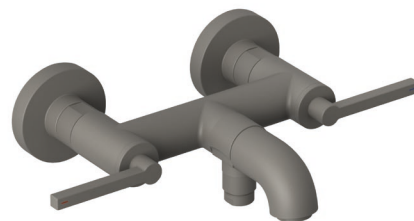

Technische Daten/ Technical Data

KLUDI NOVA FONTE

Wannenfüll-und Brause-Armatur

DN 15

Stil: Puristic

Artikel- Nr.: 205400115

Oberfläche:

O1 Matt Dove

Artikeltext

Hersteller KLUDI GmbH & Co. KG

Typ: KLUDI NOVA FONTE

Wannenfüll-und Brause-Armatur

Artikel- Nr.: 205400115

Wannenfüll-und Brause-Armatur

2-Griffarmatur

Wandmontage

autom. Umstellung: Brause/Wanne

Flügelgriff, Metall

Strahlregler, S-Pointer M24

eigensicher gegen Rückfließen

Brauseabgang G1/2

Keramik Oberteil 90° (rechts/links)

Durchflussmenge bei 3 bar 23 l/min.

S-Anschlüsse G1/2 x G3/4

Produktabbildung/ Product picture