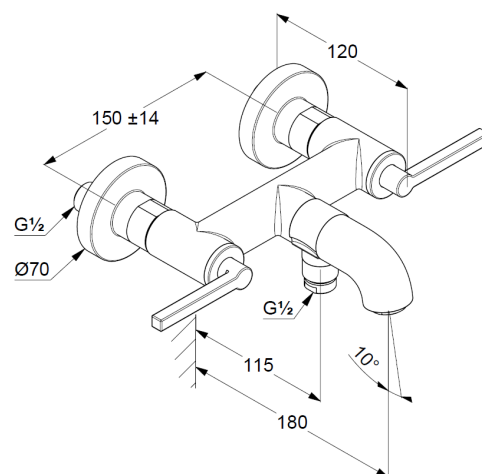

autom. Umstellung: Brause/Wanne

Flügelgriff, Metall

Strahlregler, S-Pointer M24

eigensicher gegen Rückfließen

Brauseabgang G1/2

Keramik Oberteil 90° (rechts/links)

Durchflussmenge bei 3 bar 23 l/min.

S-Anschlüsse G1/2 x G3/4

Produktabbildung/ Product picture

Maßzeichnung/ Dimensional drawing

Durchfluss/ Flow rate