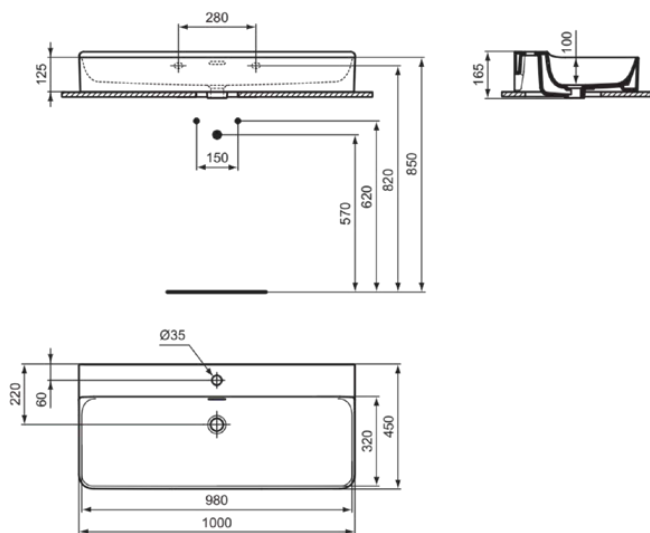

CONCA

T3693V1

CONCA | Wastafel 1000x450x145 mm in Silk White afwerking, 1 met kraangat, met overloop

Afbeelding & technische tekening

Algemene informatie

Productcategorie:	Wastafels
Producttype:	Wastafel
Merk:	Ideal Standard
Collectie:	CONCA
Ontwerper:	Palomba Serafini Associati
Colour:	V1 - Silk White
Afwerking van het oppervlak:	satijn
Hoogte (mm):	145
Breedte (mm):	1000
Lengte / sprong (mm):	450
Nettogewicht (kg):	25.40
EAN-code:	8014140478010

Productnormen & certificeringen

Normen:	EN 14688
Prestatieverklaring classificatie (DoP):	CL 25

Product specificaties

Kleurcode:	V1
Kleuromschrijving:	Silk White
Model voor mindervaliden:	Nee
Met kettingoog:	Nee
Materiaal:	Keramisch
Materiaalkwaliteit:	Fine Fireclay
Aantal kraangaten per gebruiksplaats:	1
Aantal gebruiksplaatsen:	1
Overloop zichtbaar:	Ja
PVD technologie:	Nee
Afzetplateau:	Achterkant
Afwerking van het oppervlak:	satijn
Positie kraangat:	Midden
Type overloop:	Gleuf
Met rugwand:	Nee
Met afvoerplug:	Nee
Met overloop:	Ja
Met sifon:	Nee
Inclusief bevestigingsmateriaal:	Nee
Bevestigingswijze:	Wand
Aanbevolen zaagmal:	TT0299724