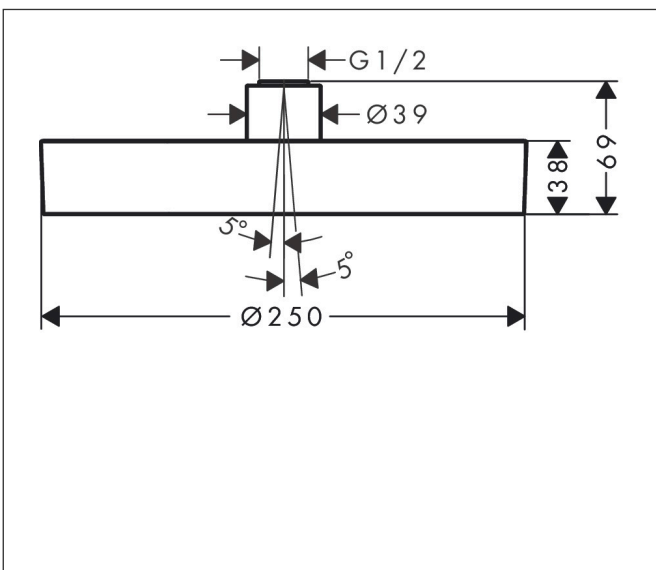

Merk hansgrohe
 Artikelnaam **Rainfinity** PowderRain hoofddouche 250 1jet
 Art.nr. 26228140
 Oppervlakte Brushed Bronze
 Netto prijs 1.182,07 EUR

Product foto

Kenmerken

- diameter straalplaat 250 mm
- PowderRain
- FlexPower: straalnoppen passen zich automatisch aan de waterdruk aan door te openen en te sluiten
- QuickClean+: voorkom kalkaanslag dankzij de elasticiteit van de straalnoppen
- doorstroomhoeveelheid PowderRain-straal bij 3 bar: 16 l/min
- functie van: 7,9 l/min
- maximale doorstroomhoeveelheid bij 3 bar: 16 l/min
- straalhoek hoofddouche verstelbaar (2 x 5°)
- frame: metaal
- afdekplaat van aluminium
- oppervlak straalplaat: grafiet
- plafonddouche afneembaar voor reiniging

Maat tekeningen

Technologie

Straalsoorten

Merk hansgrohe
 Artikelnaam **Rainfinity** PowderRain hoofddouche 250 ljet
 Art.nr. 26228140
 Oppervlakte Brushed Bronze
 Netto prijs 1.182,07 EUR

Benodigde onderdelen (naar keuze)