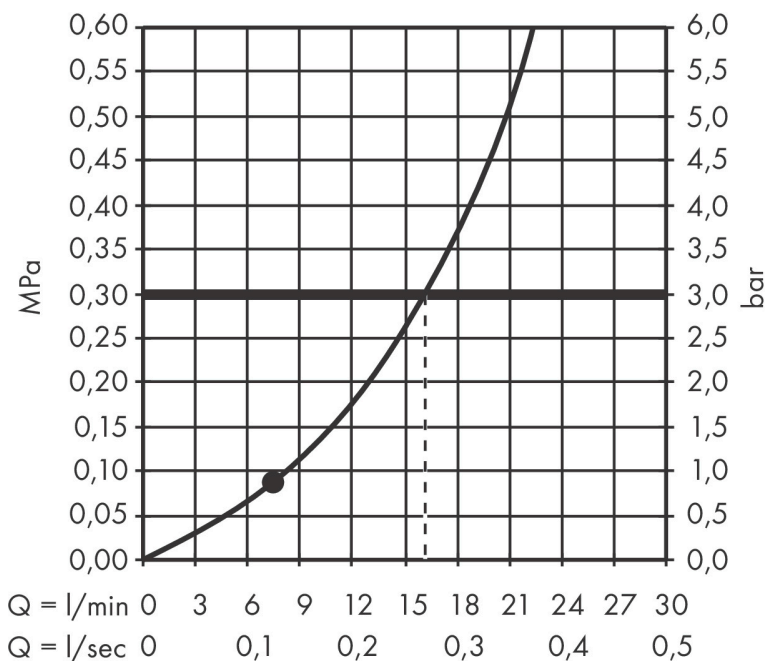

Merk hansgrohe
Artikelnaam **Rainfinity** PowderRain hoofddouche 250 1jet
Art.nr. 26228140
Oppervlakte Brushed Bronze
Netto prijs 1.182,07 EUR

Stroomschema

De verbruikswaarden werden in overeenstemming met de praktijk met de bijbehorende armaturen (thermostaat/mengkraan/inbouwventiel) gemeten.