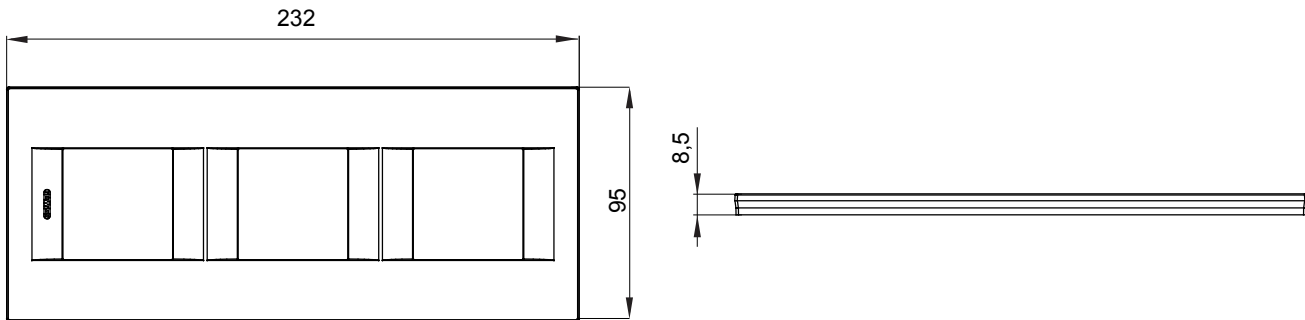

Serie van ChoruSmart huishoudelijke platen, gemaakt in een brede verscheidenheid aan vormen, kleuren, materialen en afwerkingen. Ze omvat vijf verschillende vormen (ONE, GEO, EGO, LUX, ICE en ICE Touch) voor rechthoekige dozen met een capaciteit tot 12 modules en drie verschillende vormen (ONE International, GEO International en LUX International) geschikt voor ronde/vierkante dozen, zowel enkelvoudig als gecombineerd in horizontale en verticale configuraties, met een capaciteit van 2 tot 2+2+2+2 modules. Alle platen van de ChoruSmart huishoudelijke serie gebruiken dezelfde steunen, zonder de behoefte aan aanvullende adapters. De serie omvat ook blanco platen, waterdichte IP55-platen en contourplaten.

Familie	GEO International	Omschrijving	2+2+2 modules
Type	Verticaal	Kleur	Natuurlijk satijnbeige
Materiaal	Technopolymeer	Afwerking	Dekkende afwerking
Voor ondersteuning codes	GW16821, GW16822, GW16823, GW16821N, GW16822N	Gloedraadtest	650 °C
Thermodruk met kogel	70 °C	Standaard	EN 60669-1
Electrocod	0111		

### DIMENSIONAL