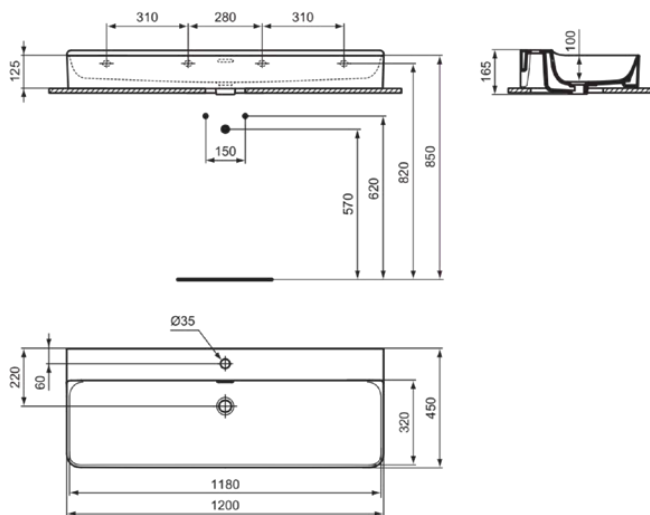

## T3694V1

CONCA | Wastafel 1200x450x165 mm in Silk White afwerking, 1 met kraangat, met overloop

### Algemene informatie

Productcategorie:	Wastafels
Producttype:	Wastafel
Merk:	Ideal Standard
Collectie:	CONCA
Ontwerper:	Palomba Serafini Associati
Colour:	V1 - Silk White
Afwerking van het oppervlak:	satijn
Hoogte (mm):	165
Breedte (mm):	1200
Lengte / sprong (mm):	450
Nettogewicht (kg):	32.00
EAN-code:	8014140478027