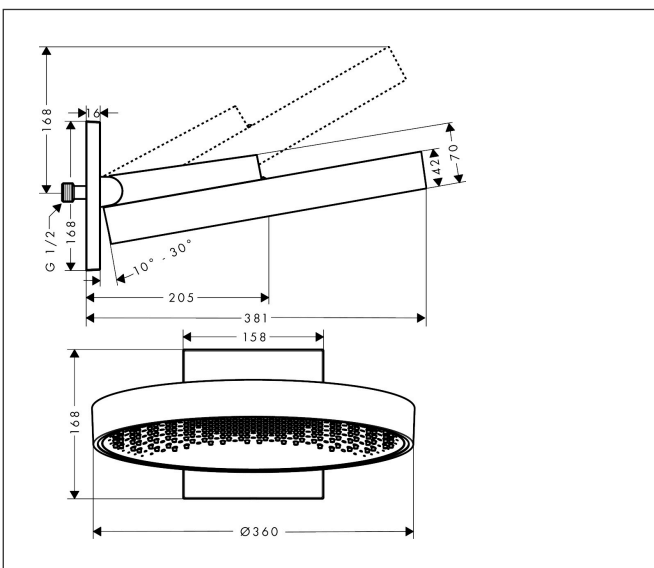

Merk hansgrohe  
 Artikelnaam **Rainfinity** PowderRain hoofddouche 360 1jet met douche-arm  
 Art.nr. 26230140  
 Oppervlakte Brushed Bronze  
 Netto prijs 1.610,29 EUR

## Kenmerken

- bestaat uit: hoofddouche, wandaansluiting
- diameter straalplaat 360 mm
- PowderRain
- doorstroomhoeveelheid PowderRain-straal bij 3 bar: 21 l/min
- functie van: 16,5 l/min
- maximale doorstroomhoeveelheid bij 3 bar: 21 l/min
- voorsprong: 381 mm
- middelste straalshijf: 205 mm
- frame: metaal
- afdekplaat van aluminium
- oppervlak straalplaat: grafiet
- plafonddouche afneembaar voor reiniging
- douchekop is verticaal verstelbaar tussen 10-30°

## Maat tekeningen