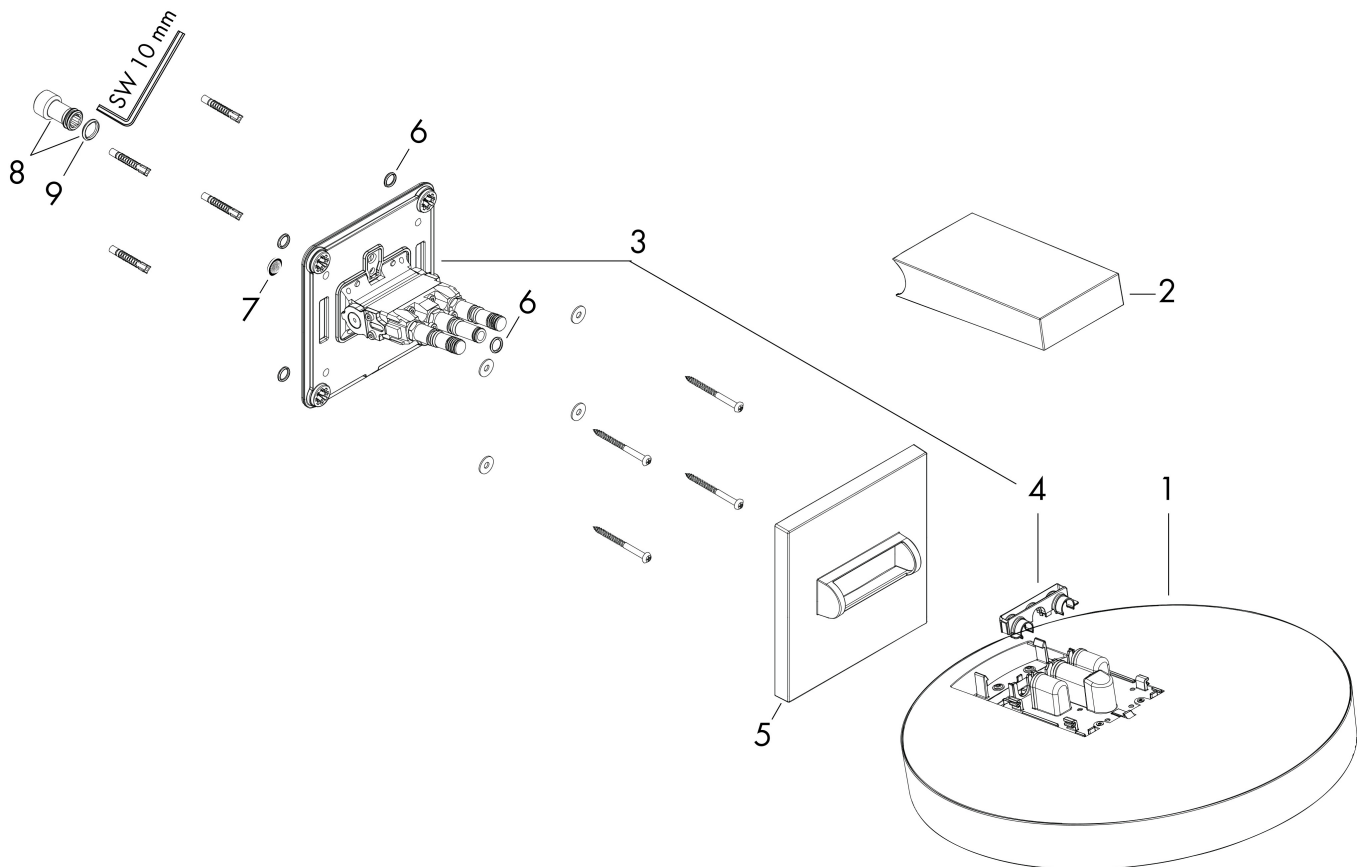

Merk hansgrohe
Artikelnaam **Rainfinity** PowderRain hoofddouche 360 1jet met douche-arm
Art.nr. 26230140
Oppervlakte Brushed Bronze
Netto prijs 1.610,29 EUR

Explosietekening voor bouwjaar: >01/21

Merk hansgrohe
Artikelnaam **Rainfinity** PowderRain hoofddouche 360 1jet met douche-arm
Art.nr. 26230140
Oppervlakte Brushed Bronze
Netto prijs 1.610,29 EUR

Onderdelen voor bouwjaar: >01/21

Pos	Beschrijving	Art.nr.	Prijs
1	Hoofddouche	93666140	736,80
2	afdekkap	93524140	49,10
3	funktieblok compl.	94677000	491,20
4	klemhaak	93525000	10,40
5	rozet	93523140	60,90
6	O-ring 9x2	98119000	3,00
7	zeefdichting	94246000	3,00
8	aansluiting	94673000	40,60
9	O-ring 13x2,5	98428000	3,00