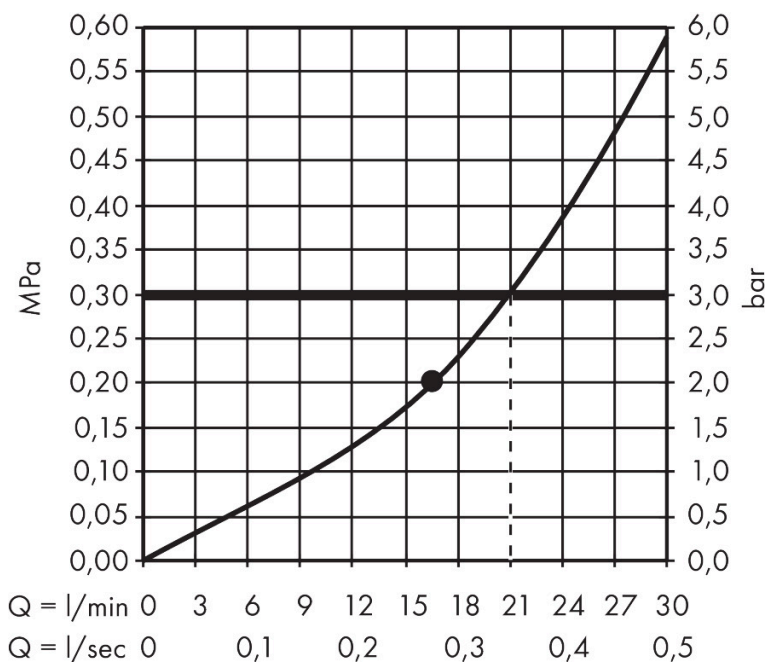

Merk hansgrohe
Artikelnaam **Rainfinity** PowderRain hoofddouche 360 1jet met douche-arm
Art.nr. 26230140
Oppervlakte Brushed Bronze
Netto prijs 1.610,29 EUR

Stroomschema

De verbruikswaarden werden in overeenstemming met de praktijk met de bijbehorende armaturen (thermostaat/mengkraan/inbouwventiel) gemeten.