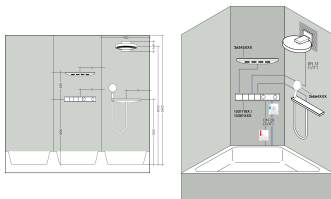

Merk hansgrohe
Artikelnaam **Rainfinity** PowderRain hoofddouche 360 1jet met douche-arm
Art.nr. 26230140
Oppervlakte Brushed Bronze
Netto prijs 1.610,29 EUR

Installatievoorbeelden

i Afmetingen kunnen variëren vanwege keramische toleranties die verband houden met het productieproces.