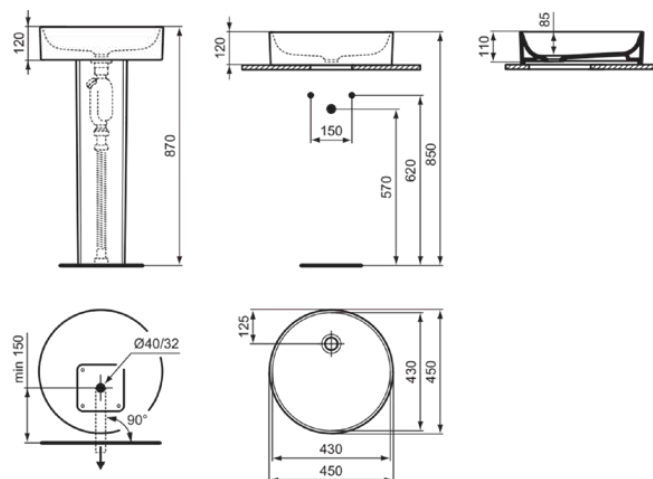

CONCA

T3696V1

CONCA | Opbouwwastafel 450x450x110 mm in Silk White afwerking, zonder kraangat, zonder overloop

Afbeelding & technische tekening

Algemene informatie

Productcategorie:	Wastafels
Producttype:	Opbouwwastafel
Merk:	Ideal Standard
Collectie:	CONCA
Ontwerper:	Palomba Serafini Associati
Colour:	V1 - Silk White
Afwerking van het oppervlak:	satijn
Hoogte (mm):	110
Breedte (mm):	450
Lengte / sprong (mm):	450
Nettogewicht (kg):	9,00
EAN-code:	8014140478041

Downloads

- [• EPD](#)
- [• Installation Guide](#)

Productnormen & certificeringen

Normen:	EN 14688
Prestatieverklaring classificatie (DoP):	CL 00

Product specificaties

Kleurcode:	V1
Kleuromschrijving:	Silk White
Geslepen achterkant:	Nee
Geslepen onderzijde:	Ja
Model voor mindervaliden:	Nee
Met kettingoog:	Nee
Materiaal:	Keramisch
Materiaalkwaliteit:	Fine Fireclay
Aantal kraangaten per gebruiksplaats:	0
Aantal gebruiksplaatsen:	1
Overloop zichtbaar:	Ja
PVD technologie:	Nee
Afzetplateau:	Geen
Afwerking van het oppervlak:	satijn
Positie kraangat:	Midden
Met rugwand:	Nee
Met afvoerplug:	Nee
Met overloop:	Nee
Met sifon:	Nee
Inclusief bevestigingsmateriaal:	Ja
Bevestigingswijze:	Op meubel
Aanbevolen zaagmal:	TT0298619