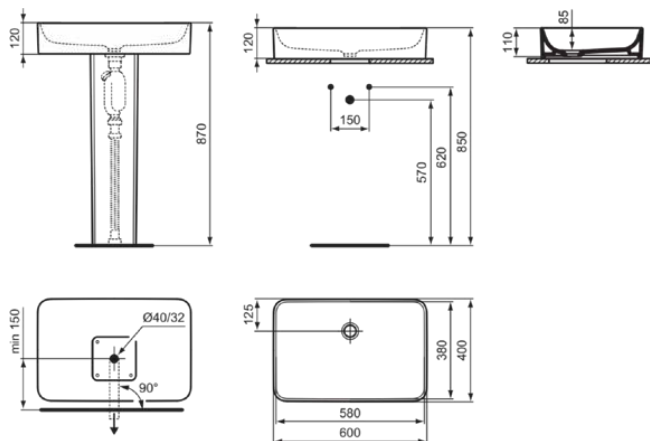

CONCA

T3698V1

CONCA | Opbouwwastafel 600x400x110 mm in Silk White afwerking, zonder kraangat, zonder overloop

Afbeelding & technische tekening

Algemene informatie

Productcategorie:	Wastafels
Producttype:	Opbouwwastafel
Merk:	Ideal Standard
Collectie:	CONCA
Ontwerper:	Palomba Serafini Associati
Colour:	V1 - Silk White
Afwerking van het oppervlak:	satijn
Hoogte (mm):	110
Breedte (mm):	600
Lengte / sprong (mm):	400
Nettogewicht (kg):	15.00
EAN-code:	8014140478058

Downloads

- [Installation Guide](#)

Productnormen & certificeringen

Normen:	EN 14688
Prestatieverklaring classificatie (DoP):	CL 00

Product specificaties

Kleurcode:	V1
Kleuromschrijving:	Silk White
Geslepen achterkant:	Nee
Geslepen onderzijde:	Ja
Model voor mindervaliden:	Nee
Met kettingoog:	Nee
Materiaal:	Keramisch
Materiaalkwaliteit:	Fine Fireclay
Aantal kraangaten per gebruiksplaats:	0
Aantal gebruiksplaatsen:	1
Overloop zichtbaar:	Nee
PVD technologie:	Nee
Afzetplateau:	Geen
Afwerking van het oppervlak:	satijn
Met rugwand:	Nee
Met afvoerplug:	Nee
Met overloop:	Nee
Met sifon:	Nee
Inclusief bevestigingsmateriaal:	Ja
Bevestigingswijze:	Op meubel
Aanbevolen zaagmal:	TT0298620