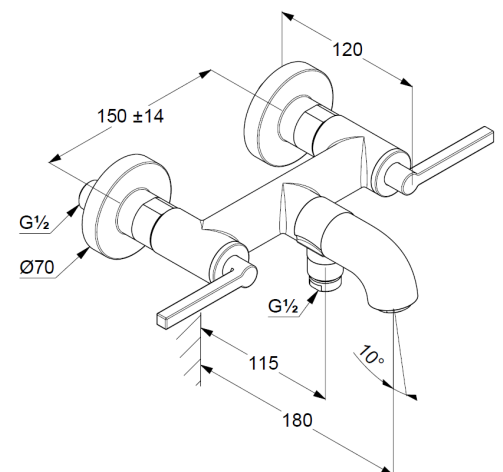

Technische Daten/ Technical Data

KLUDI NOVA FONTE

Wannenfüll-und Brause-Armatur

DN 15

Stil: Puristic

Artikel- Nr.: 205400215

Oberfläche:

O2 Matt Light Dove

autom. Umstellung: Brause/Wanne

Flügelgriff, Metall

Strahlregler, S-Pointer M24

eigensicher gegen Rückfließen

Brauseabgang G1/2

Keramik Oberteil 90° (rechts/links)

Durchflussmenge bei 3 bar 23 l/min.

S-Anschlüsse G1/2 x G3/4

Produktabbildung/ Product picture

Maßzeichnung/ Dimensional drawing

Durchfluss/ Flow rate