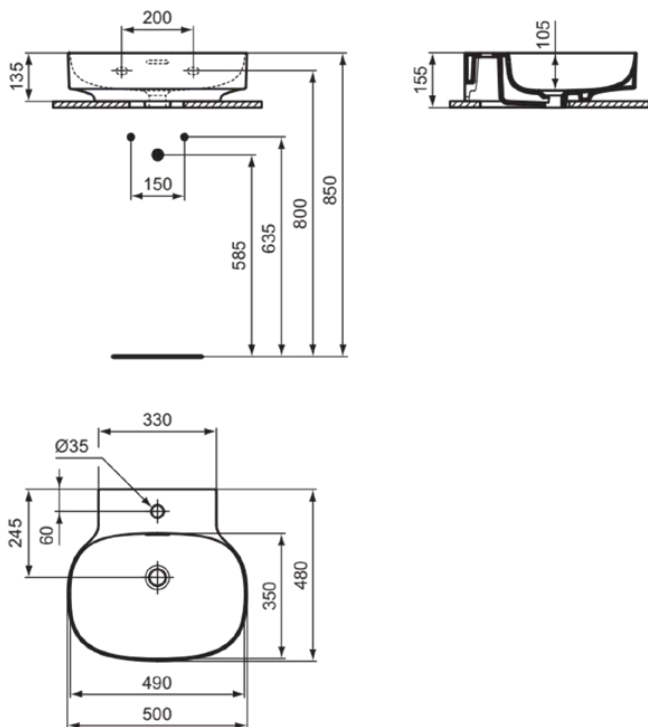

LINDA-X

T475301

LINDA-X | Wastafel 500x480x155 mm in glanzend wit afwerking, 1 met kraangat, met overloop | Diamatec

Afbeelding & technische tekening

Algemene informatie

Productcategorie:	Wastafels
Producttype:	Wastafel
Merk:	Ideal Standard
Collectie:	LINDA-X
Ontwerper:	Palomba Serafini Associati
Colour:	01 - Glanzend Wit
Afwerking van het oppervlak:	glanzend
Hoogte (mm):	155
Breedte (mm):	500
Lengte / sprong (mm):	480
Nettogewicht (kg):	12.00
EAN-code:	8014140488064

Kenmerken

Productnormen & certificeringen

Normen:	EN 14688
Prestatieverklaring classificatie (DoP):	CL 25

Product specificaties

Kleurcode:	01
Kleuromschrijving:	glanzend wit
Diamatec technologie:	Ja
Geslepen onderzijde:	Nee
Model voor mindervaliden:	Nee
Met kettingoog:	Nee
Materiaal:	Keramisch
Materiaalkwaliteit:	Diamatec
Aantal kraangaten per gebruiksplaats:	1
Aantal gebruiksplaatsen:	1
Overloop zichtbaar:	Ja
PVD technologie:	Nee
Afzetplateau:	Achterkant
Afwerking van het oppervlak:	glanzend
Type overloop:	Gleuf
Met rugwand:	Nee
Met afvoerplug:	Nee
Met overloop:	Ja
Met sifon:	Nee
Inclusief bevestigingsmateriaal:	Nee
Bevestigingswijze:	Wand

LINDA-X

T475301

LINDA-X | Wastafel 500x480x155 mm in glanzend wit afwerking, 1 met kraangat, met overloop | Diamatec

Aanbevolen zaagmal:

TT0299731

Uw lokale contact:

België • Belgique

Ideal Standard Produktions-GmbH
Corporate Village - Frame 21 Building
Da Vincilaan 2
B-1935 Zaventem
☎ +32 2 325 66 00
☎ +32 2 325 66 01
🌐 www.idealstandard.be