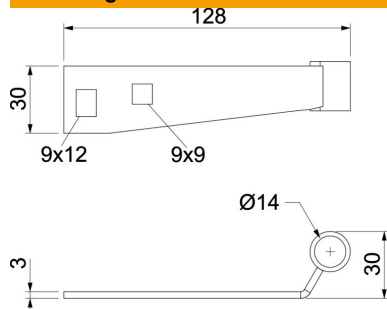

### Stamgegevens

Artikelnummer	7207060
Type	AB AW 15 FT
Omschrijving 1	Aansluitstuk voor AW15
Omschrijving 2	als draadstangadapter
Fabrikant	OBO
Dimensie	127x28x30
Kleur	zink
Materiaal	Staal
Oppervlak	thermisch verzinkt
Oppervlakenorm	DIN EN ISO 1461
Kleinste verkoop-eenheid	1
Eenheid van hoeveelheid	Stuk
Gewicht	8,5 kg
Eenheid gewicht	kg/100 st.
CO2-voetafdruk (GWP) van wieg tot poort	0,2937 kg CO2e / 1 Stuk

## Afmetingen