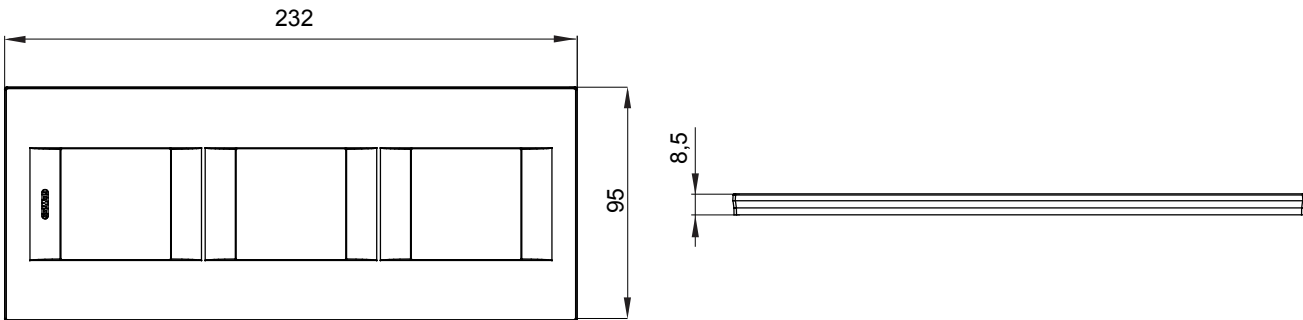

Serie van ChoruSmart huishoudelijke platen, gemaakt in een brede verscheidenheid aan vormen, kleuren, materialen en afwerkingen. Ze omvat vijf verschillende vormen (ONE, GEO, EGO, LUX, ICE en ICE Touch) voor rechthoekige dozen met een capaciteit tot 12 modules en drie verschillende vormen (ONE International, GEO International en LUX International) geschikt voor ronde/vierkante dozen, zowel enkelvoudig als gecombineerd in horizontale en verticale configuraties, met een capaciteit van 2 tot 2+2+2+2 modules. Alle platen van de ChoruSmart huishoudelijke serie gebruiken dezelfde steunen, zonder de behoefte aan aanvullende adapters. De serie omvat ook blanco platen, waterdichte IP55-platen en contourplaten.

Familie	GEO International	Omschrijving	2+2+2 modules
Type	Verticaal	Kleur	Goud
Materiaal	Technopolymeer	Afwerking	Dekkende afwerking
Voor ondersteuning codes	GW16821, GW16822, GW16823, GW16821N, GW16822N	Gloedraadtest	650 °C
Thermodruk met kogel	70 °C	Standaard	EN 60669-1
Electrocod	0111		

### DIMENSIONAL