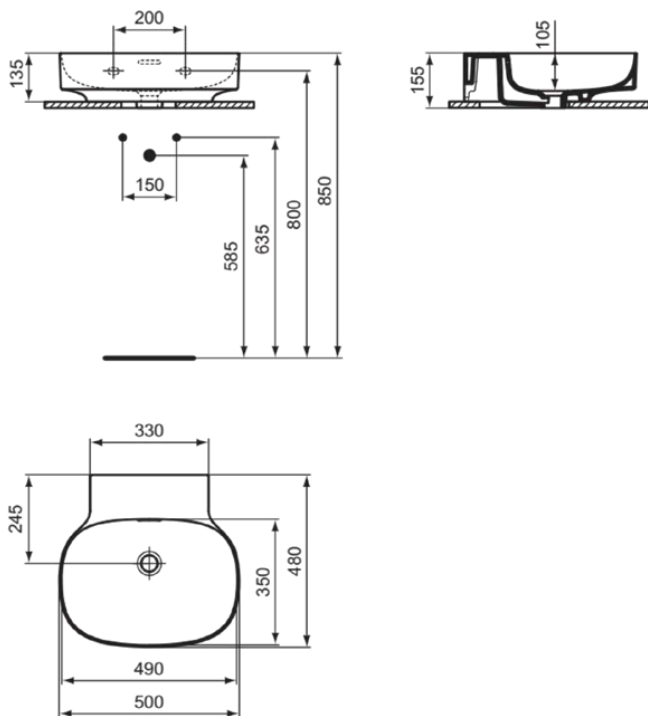

LINDA-X

T475401

LINDA-X | Wastafel 500x480x155 mm in glanzend wit afwerking, zonder kraangat, met overloop | Diamatec

Afbeelding & technische tekening

Algemene informatie

Productcategorie:	Wastafels
Producttype:	Wastafel
Merk:	Ideal Standard
Collectie:	LINDA-X
Ontwerper:	Palomba Serafini Associati
Colour:	01 - Glanzend Wit
Afwerking van het oppervlak:	glanzend
Hoogte (mm):	155
Breedte (mm):	500
Lengte / sprong (mm):	480
Nettogewicht (kg):	12.00
EAN-code:	8014140488088

Kenmerken

Productnormen & certificeringen

Normen:	EN 14688
Prestatieverklaring classificatie (DoP):	CL 25

Product specificaties

Kleurcode:	01
Kleuromschrijving:	glanzend wit
Diamatec technologie:	Ja
Geslepen onderzijde:	Nee
Model voor mindervaliden:	Nee
Met kettingoog:	Nee
Materiaal:	Keramisch
Materiaalkwaliteit:	Diamatec
Aantal kraangaten per gebruiksplaats:	0
Aantal gebruiksplaatsen:	1
Overloop zichtbaar:	Ja
PVD technologie:	Nee
Afzetplateau:	Achterkant
Afwerking van het oppervlak:	glanzend
Type overloop:	Gleuf
Met rugwand:	Nee
Met afvoerplug:	Nee
Met overloop:	Ja
Met sifon:	Nee
Inclusief bevestigingsmateriaal:	Nee
Bevestigingswijze:	Wand

LINDA-X

T475401

LINDA-X | Wastafel 500x480x155 mm in glanzend wit afwerking, zonder kraangat, met overloop | Diamatec

Aanbevolen zaagmal:

TT0299731

Uw lokale contact:

België • Belgique

Ideal Standard Produktions-GmbH
Corporate Village - Frame 21 Building
Da Vincilaan 2
B-1935 Zaventem
☎ +32 2 325 66 00
☎ +32 2 325 66 01
🌐 www.idealstandard.be