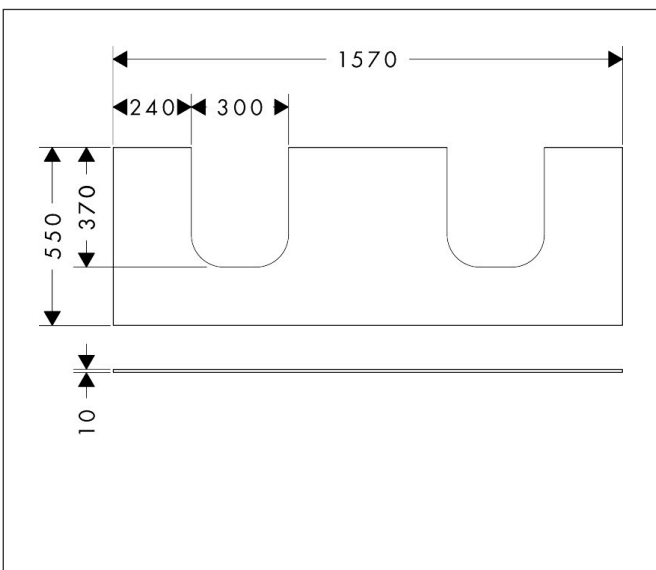

Merk	hansgrohe
Artikelnaam	Xevolos E console 1570/550 met 2 uitsparingen voor inbouwwasafel geslepen, mat wit
Art.nr.	54211700
Oppervlakte	Mat wit
Netto prijs	538,88 EUR

Product foto

Kenmerken

- materiaal: vezelplaat van gemiddelde dichtheid (MDF)
- oppervlaktmateriaal: lak
- SmoothSurface: glad en effen voor een geweldig gevoel
- AntiFingerprint: oplossing tegen vingerafdrukken
- MoistureProof: duurzaam materiaal dat lang mooi blijft
- aantal wastafeluitsparingen: 2
- kracht van het materiaal: 10 mm
- met uitsparing voor geslepen opzetwastafel
- geslepen opzetwastafel en badkamermeubel moeten apart worden besteld
- ruimtebesparende sifon wordt geleverd met badkamermeubel
- console kan alleen samen met badmeubel voor console worden gemonteerd

Maat tekeningen

Technologie

Certificaat

Merk	hansgrohe
Artikelnaam	Xevolos E console 1570/550 met 2 uitsparingen voor inbouwastafel geslepen, mat wit
Art.nr.	54211700
Oppervlakte	Mat wit
Netto prijs	538,88 EUR