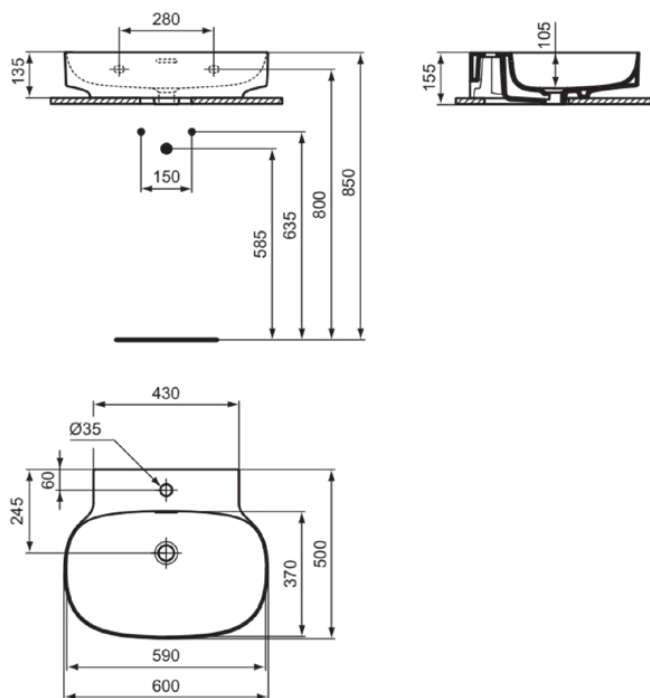

## T475501

LINDA-X | Wastafel 600x500x155 mm in glanzend wit afwerking, 1 met kraangat, met overloop | Diamatec

### Algemene informatie

|                              |                            |
|------------------------------|----------------------------|
| Productcategorie:            | Wastafels                  |
| Producttype:                 | Wastafel                   |
| Merk:                        | Ideal Standard             |
| Collectie:                   | LINDA-X                    |
| Ontwerper:                   | Palomba Serafini Associati |
| Colour:                      | 01 - Glanzend Wit          |
| Afwerking van het oppervlak: | glanzend                   |
| Hoogte (mm):                 | 155                        |
| Breedte (mm):                | 600                        |
| Lengte / sprong (mm):        | 500                        |
| Nettogewicht (kg):           | 15.00                      |
| EAN-code:                    | 8014140488095              |

## T475501

LINDA-X | Wastafel 600x500x155 mm in glanzend wit afwerking, 1 met kraangat, met overloop | Diamatec

Aanbevolen zaagmal:

TT0299731