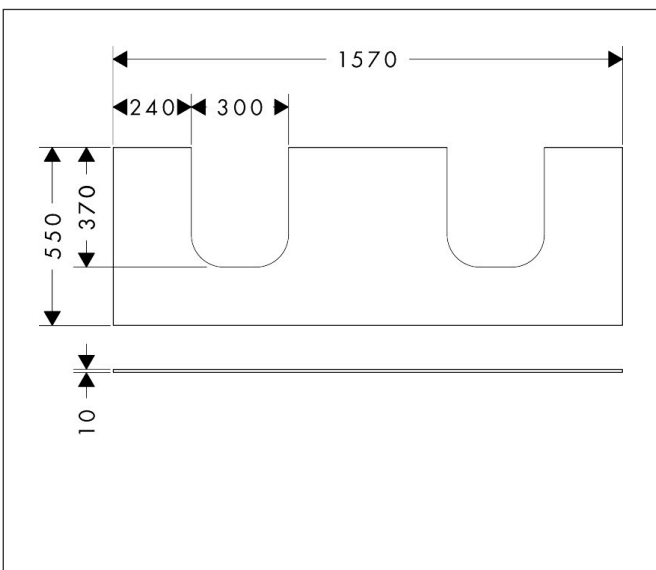

| | |
|-------------|---|
| Merk | hansgrohe |
| Artikelnaam | Xevolos E console 1570/550 met 2 uitsparingen voor inbouwwasafel geslepen, mat wit |
| Art.nr. | 54211760 |
| Oppervlakte | Slate Matt Grey |
| Netto prijs | 538,88 EUR |

Product foto

Kenmerken

- materiaal: vezelplaat van gemiddelde dichtheid (MDF)
- oppervlaktmateriaal: lak
- SmoothSurface: glad en effen voor een geweldig gevoel
- AntiFingerprint: oplossing tegen vingerafdrukken
- MoistureProof: duurzaam materiaal dat lang mooi blijft
- aantal wastafeluitsparingen: 2
- kracht van het materiaal: 10 mm
- met uitsparing voor geslepen opzetwastafel
- geslepen opzetwastafel en badkamermeubel moeten apart worden besteld
- ruimtebesparende sifon wordt geleverd met badkamermeubel
- console kan alleen samen met badmeubel voor console worden gemonteerd

Maat tekeningen

Technologie

Certificaat

| | |
|-------------|---|
| Merk | hansgrohe |
| Artikelnaam | Xevolos E console 1570/550 met 2 uitsparingen voor inbouwastafel geslepen, mat wit |
| Art.nr. | 54211760 |
| Oppervlakte | Slate Matt Grey |
| Netto prijs | 538,88 EUR |