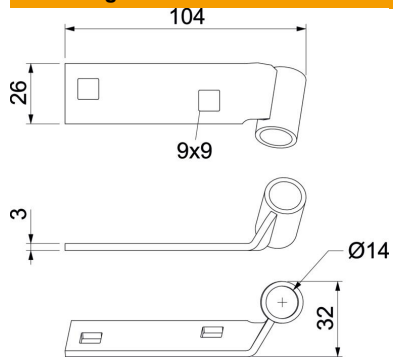

Technisch specificatieblad

Aansluitcomponent voor console type AW 30

Artikelnummer: 7207062

Aansluitcomponent voor opname van een draadstang. Montage aan de bovenzijde van de arm type AW30. Voorkomt het knikken van het kabeldraagsysteem bij brandinwerking. Inclusief 2 platkopbouten M8 x 16 en combimoeren.

St

Staal

FT

thermisch verzinkt

Stamgegevens

Artikelnummer	7207062
Type	AB AW 30 FT
Omschrijving 1	Aansluitstuk voor AW30
Omschrijving 2	als draadstangadapter
Fabrikant	OBO
Dimensie	103x33x30
Kleur	zink
Materiaal	Staal
Oppervlak	thermisch verzinkt
Oppervlaktenorm	DIN EN ISO 1461
Kleinste verkoop-eenheid	1
Eenheid van hoeveelheid	Stuk
Gewicht	8,2 kg
Eenheid gewicht	kg/100 st.
CO2-voetafdruk (GWP) van wieg tot poort	0,3714 kg CO2e / 1 Stuk

Technisch specificatieblad

Aansluitcomponent voor console type AW 30

Artikelnummer: 7207062

Afmetingen

Technische gegevens

Functiebehoud	nee
Roestvast staal, gebeitst	nee