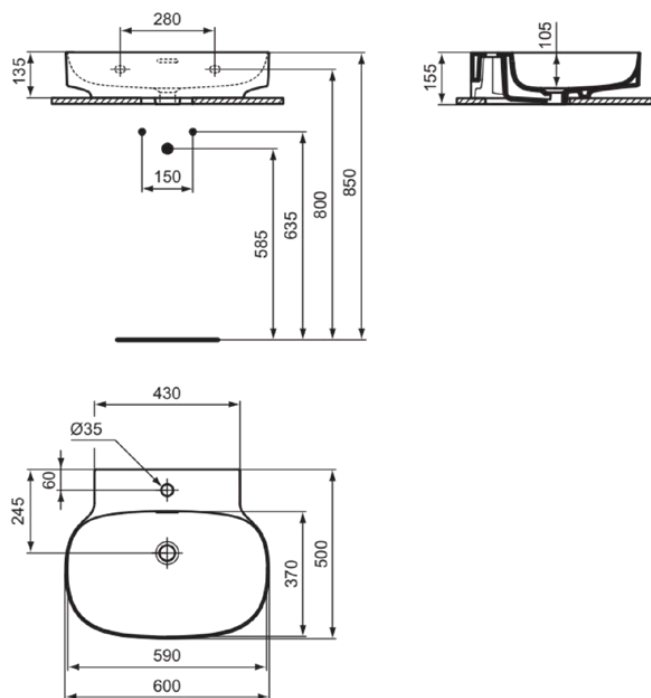

LINDA-X

T4755V1

LINDA-X | Wastafel 600x500x155 mm in Silk White afwerking, 1 met kraangat, met overloop | Diamatec

Afbeelding & technische tekening

Algemene informatie

Productcategorie:	Wastafels
Producttype:	Wastafel
Merk:	Ideal Standard
Collectie:	LINDA-X
Ontwerper:	Palomba Serafini Associati
Colour:	V1 - Silk White
Afwerking van het oppervlak:	satijn
Hoogte (mm):	155
Breedte (mm):	600
Lengte / sprong (mm):	500
Nettogewicht (kg):	15.00
EAN-code:	8014140488101

Kenmerken

Productnormen & certificeringen

Normen:	EN 14688
Prestatieverklaring classificatie (DoP):	CL 25

Product specificaties

Kleurcode:	V1
Kleuromschrijving:	Silk White
Diamatec technologie:	Ja
Geslepen onderzijde:	Nee
Model voor mindervaliden:	Nee
Met kettingoog:	Nee
Materiaal:	Keramisch
Materiaalkwaliteit:	Diamatec
Aantal kraangaten per gebruiksplaats:	1
Aantal gebruiksplaatsen:	1
Overloop zichtbaar:	Ja
PVD technologie:	Nee
Afzetplateau:	Achterkant
Afwerking van het oppervlak:	satijn
Type overloop:	Gleuf
Met rugwand:	Nee
Met afvoerplug:	Nee
Met overloop:	Ja
Met sifon:	Nee
Inclusief bevestigingsmateriaal:	Nee
Bevestigingswijze:	Wand

LINDA-X

T4755V1

LINDA-X | Wastafel 600x500x155 mm in Silk White afwerking, 1 met kraangat, met overloop | Diamatec

Aanbevolen zaagmal:

TT0299731

Uw lokale contact:

België • Belgique

Ideal Standard Produktions-GmbH
Corporate Village - Frame 21 Building
Da Vincilaan 2
B-1935 Zaventem
☎ +32 2 325 66 00
☎ +32 2 325 66 01
🌐 www.idealstandard.be