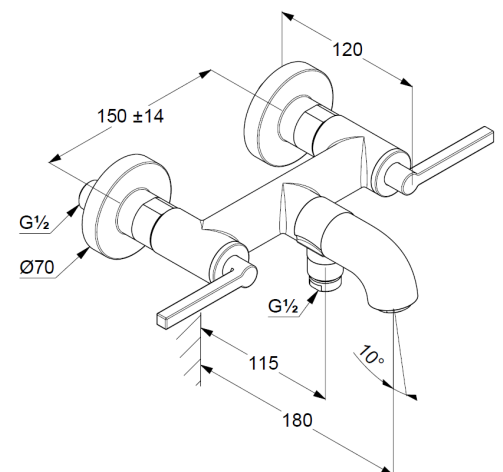

autom. Umstellung: Brause/Wanne

Flügelgriff, Metall

Strahlregler, S-Pointer M24

eigensicher gegen Rückfließen

Brauseabgang G1/2

Keramik Oberteil 90° (rechts/links)

Durchflussmenge bei 3 bar 23 l/min.

S-Anschlüsse G1/2 x G3/4

### Produktabbildung/ Product picture

### Maßzeichnung/ Dimensional drawing