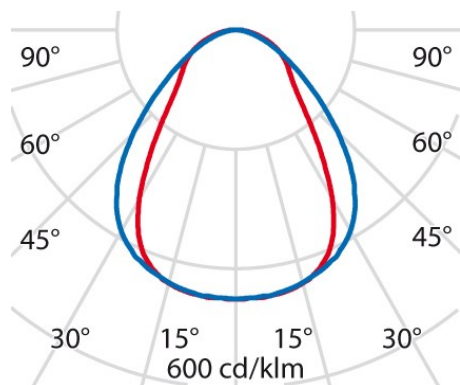

Fotometrische gegevens

Om een constante actualisering van haar producten te bevorderen, behoudt PERFORMANCE IN LIGHTING zich het recht voor om zonder voorafgaande kennisgeving, wijzigingen aan te brengen. Daarom is het altijd aan te raden om de laatste versie te lezen die op de website www.performanceinlighting.com is gepubliceerd. Geleverde lumenoutput en stroomverbruik, inclusief verliezen, zijn onderhevig aan een tolerantie van +/-7%. Tenzij anders vermeld, gelden de waarden bij een omgevingstemperatuur van 25°C. De garantievoorwaarden zijn beschikbaar op <https://www.performanceinlighting.com/qr/company/led-warranty>