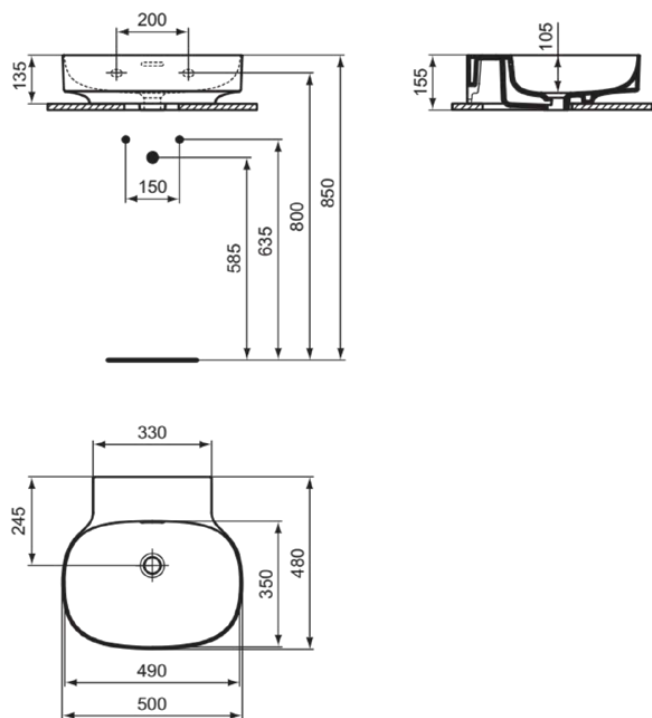

LINDA-X

T498201

LINDA-X | Wastafel 500x480x135 mm in glanzend wit afwerking, zonder kraangat, met overloop | Diamatec

Afbeelding & technische tekening

Algemene informatie

Productcategorie:	Wastafels
Producttype:	Wastafel
Merk:	Ideal Standard
Collectie:	LINDA-X
Ontwerper:	Palomba Serafini Associati
Colour:	01 - Glanzend Wit
Afwerking van het oppervlak:	glanzend
Hoogte (mm):	135
Breedte (mm):	500
Lengte / sprong (mm):	480
Nettogewicht (kg):	12.00
EAN-code:	8014140492078

Kenmerken

Productnormen & certificeringen

Normen:	EN 14688
Prestatieverklaring classificatie (DoP):	CL 25

Product specificaties

Kleurcode:	01
Kleuromschrijving:	glanzend wit
Diamatec technologie:	Ja
Geslepen achterkant:	Nee
Geslepen onderzijde:	Ja
Model voor mindervaliden:	Nee
Met kettingoog:	Nee
Materiaal:	Keramisch
Materiaalkwaliteit:	Diamatec
Aantal kraangaten per gebruiksplaats:	0
Aantal gebruiksplaatsen:	1
Overloop zichtbaar:	Ja
PVD technologie:	Nee
Afzetplateau:	Achterkant
Afwerking van het oppervlak:	glanzend
Type overloop:	Gleuf
Met rugwand:	Nee
Met afvoerplug:	Nee
Met overloop:	Ja
Met sifon:	Nee
Inclusief bevestigingsmateriaal:	Nee

LINDA-X

T498201

LINDA-X | Wastafel 500x480x135 mm in glanzend wit afwerking, zonder kraangat, met overloop | Diamatec

Bevestigingswijze:	Wand
Aanbevolen zaagmat:	TT0299731

Uw lokale contact:

België • Belgique