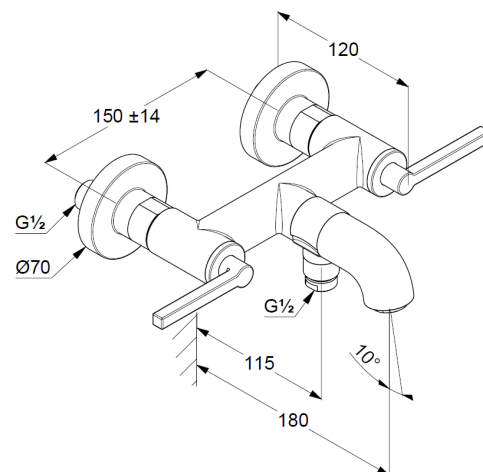

Technische Daten/ Technical Data

KLUDI NOVA FONTE

Wannenfüll-und Brause-Armatur

DN 15

Stil: Puristic

Artikel- Nr.: 205400415

Oberfläche:

O4 Matt Light Blue

autom. Umstellung: Brause/Wanne

Flügelgriff, Metall

Strahlregler, S-Pointer M24

eigensicher gegen Rückfließen

Brauseabgang G1/2

Keramik Oberteil 90° (rechts/links)

Durchflussmenge bei 3 bar 23 l/min.

S-Anschlüsse G1/2 x G3/4

Produktabbildung/ Product picture

Maßzeichnung/ Dimensional drawing

Durchfluss/ Flow rate