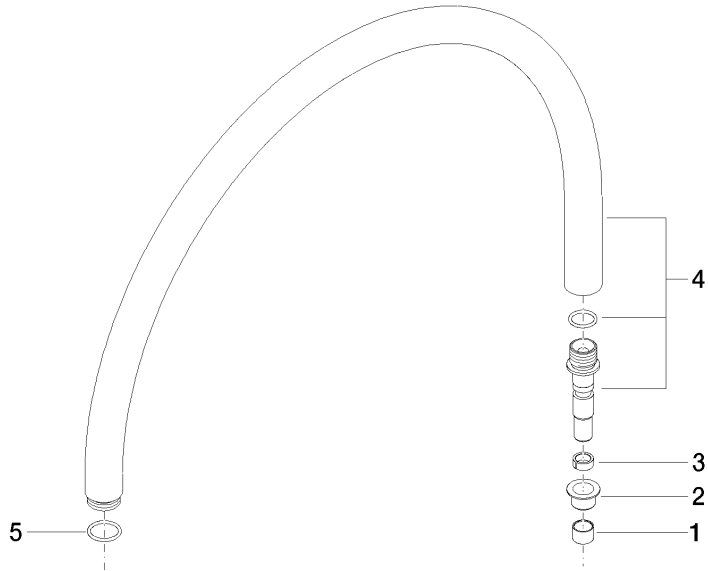

Rohr 925 x 463 x 25 mm - Chrom gebürstet

90 28 22 082 00

Rohr 925 x 463 x 25 mm - Chrom gebürstet

90 28 22 082 00

Rohr 925 x 463 x 25 mm - Chrom gebürstet

90 28 22 082 00

Rohr 925 x 463 x 25 mm - Chrom gebürstet

90 28 22 082 00

Rohr 925 x 463 x 25 mm - Chrom gebürstet

90 28 22 082 00

Ersatzteilstückliste

Nr.	Artikelnummer	Benennung	Verbaumenge	Lieferzeit
	09 18 40 101 90	Ring Ø 14 x 10 mm -	5	2