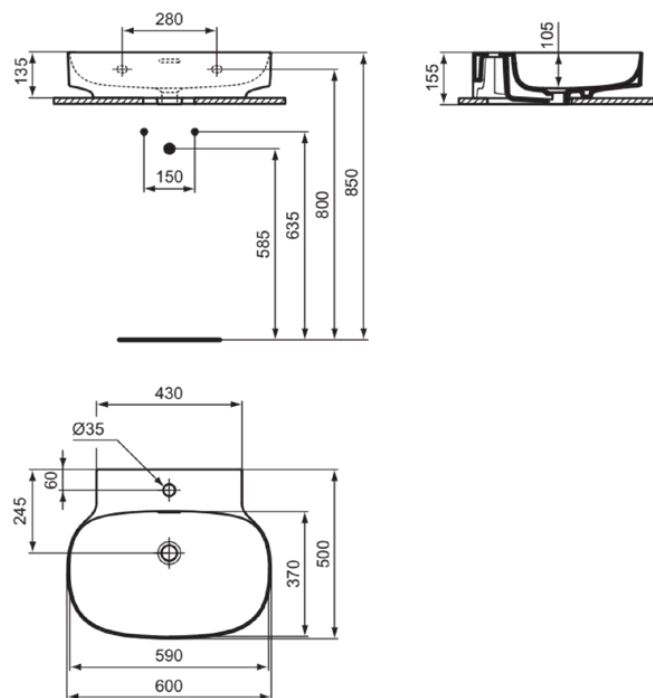

LINDA-X

T4983V1

LINDA-X | Wastafel 600x500x155 mm in Silk White afwerking, 1 met kraangat, met overloop | Diamatec

Afbeelding & technische tekening

Algemene informatie

Productcategorie:	Wastafels
Producttype:	Wastafel
Merk:	Ideal Standard
Collectie:	LINDA-X
Ontwerper:	Palomba Serafini Associati
Colour:	V1 - Silk White
Afwerking van het oppervlak:	satijn
Hoogte (mm):	155
Breedte (mm):	600
Lengte / sprong (mm):	500
Nettogewicht (kg):	15.00
EAN-code:	8014140492115

Kenmerken

Productnormen & certificeringen

Normen:	EN 14688
Prestatieverklaring classificatie (DoP):	CL 25

Product specificaties

Kleurcode:	V1
Kleuromschrijving:	Silk White
Diamatec technologie:	Ja
Geslepen achterkant:	Nee
Geslepen onderzijde:	Ja
Model voor mindervaliden:	Nee
Met kettingoog:	Nee
Materiaal:	Keramisch
Materiaalkwaliteit:	Diamatec
Aantal kraangaten per gebruiksplaats:	1
Aantal gebruiksplaatsen:	1
Overloop zichtbaar:	Ja
PVD technologie:	Nee
Afzetplateau:	Achterkant
Afwerking van het oppervlak:	satijn
Type overloop:	Gleuf
Met rugwand:	Nee
Met afvoerplug:	Nee
Met overloop:	Ja
Met sifon:	Nee
Inclusief bevestigingsmateriaal:	Nee

LINDA-X

T4983V1

LINDA-X | Wastafel 600x500x155 mm in Silk White afwerking, 1 met kraangat, met overloop | Diamatec

Bevestigingswijze:	Wand
Aanbevolen zaagmat:	TT0299731

Uw lokale contact:

België • Belgique