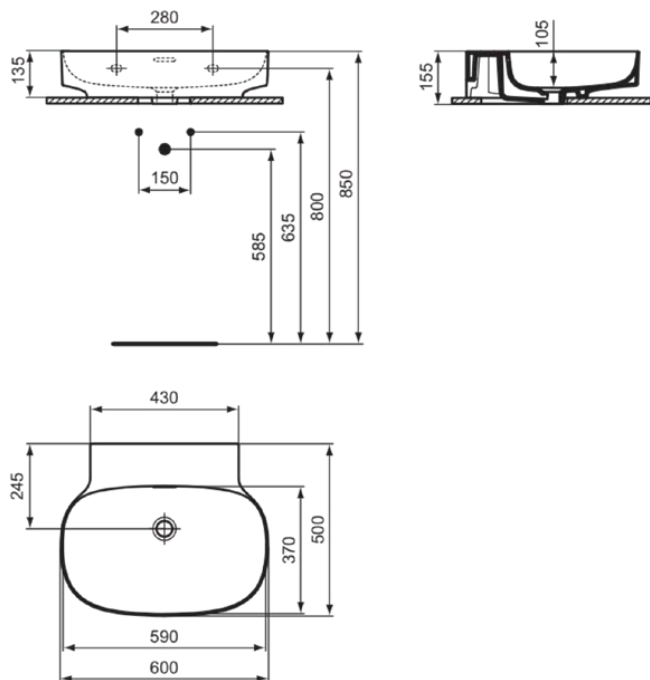

LINDA-X

T498401

LINDA-X | Wastafel 600x500x135 mm in glanzend wit afwerking, zonder kraangat, met overloop | Diamatec

Afbeelding & technische tekening

Algemene informatie

Productcategorie:	Wastafels
Producttype:	Wastafel
Merk:	Ideal Standard
Collectie:	LINDA-X
Ontwerper:	Palomba Serafini Associati
Colour:	01 - Glanzend Wit
Afwerking van het oppervlak:	glanzend
Hoogte (mm):	135
Breedte (mm):	600
Lengte / sprong (mm):	500
Nettogewicht (kg):	15.00
EAN-code:	8014140492122

Kenmerken

Productnormen & certificeringen

Normen:	EN 14688
Prestatieverklaring classificatie (DoP):	CL 25

Product specificaties

Kleurcode:	01
Kleuromschrijving:	glanzend wit
Diamatec technologie:	Ja
Geslepen achterkant:	Nee
Geslepen onderzijde:	Ja
Model voor mindervaliden:	Nee
Met kettingoog:	Nee
Materiaal:	Keramisch
Materiaalkwaliteit:	Diamatec
Aantal kraangaten per gebruiksplaats:	0
Aantal gebruiksplaatsen:	1
Overloop zichtbaar:	Nee
PVD technologie:	Nee
Afzetplateau:	Achterkant
Afwerking van het oppervlak:	glanzend
Type overloop:	Gleuf
Met rugwand:	Nee
Met afvoerplug:	Nee
Met overloop:	Ja
Met sifon:	Nee
Inclusief bevestigingsmateriaal:	Nee

LINDA-X

T498401

LINDA-X | Wastafel 600x500x135 mm in glanzend wit afwerking, zonder kraangat, met overloop | Diamatec

Bevestigingswijze:	Wand
Aanbevolen zaagmat:	TT0299731

Uw lokale contact:

België • Belgique