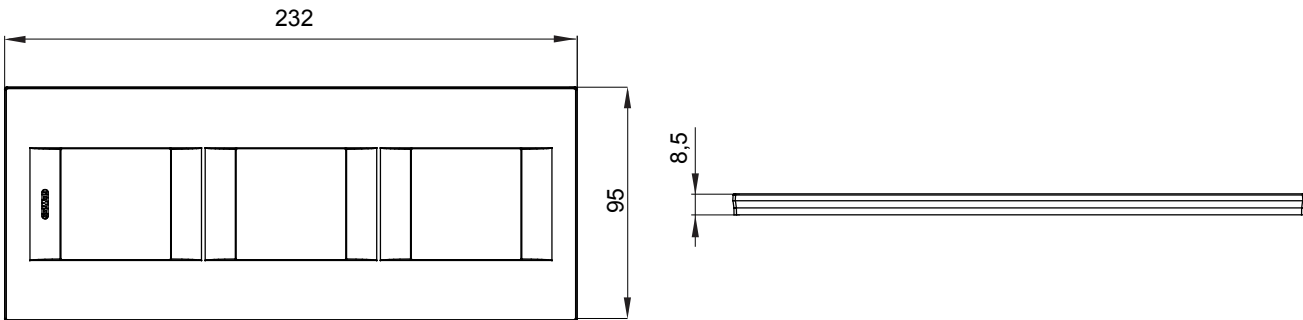

Serie van ChoruSmart huishoudelijke platen, gemaakt in een brede verscheidenheid aan vormen, kleuren, materialen en afwerkingen. Ze omvat vijf verschillende vormen (ONE, GEO, EGO, LUX, ICE en ICE Touch) voor rechthoekige dozen met een capaciteit tot 12 modules en drie verschillende vormen (ONE International, GEO International en LUX International) geschikt voor ronde/vierkante dozen, zowel enkelvoudig als gecombineerd in horizontale en verticale configuraties, met een capaciteit van 2 tot 2+2+2+2 modules. Alle platen van de ChoruSmart huishoudelijke serie gebruiken dezelfde steunen, zonder de behoefte aan aanvullende adapters. De serie omvat ook blanco platen, waterdichte IP55-platen en contourplaten.

Familie	GEO International	Omschrijving	2+2+2 modules
Type	Verticaal	Kleur	Zacht koper
Materiaal	Technopolymeer	Afwerking	Dekkende afwerking
Voor ondersteuning codes	GW16821, GW16822, GW16823, GW16821N, GW16822N	Gloedraadtest	650 °C
Thermodruk met kogel	70 °C	Standaard	EN 60669-1
Electrocod	0111		

### DIMENSIONAL