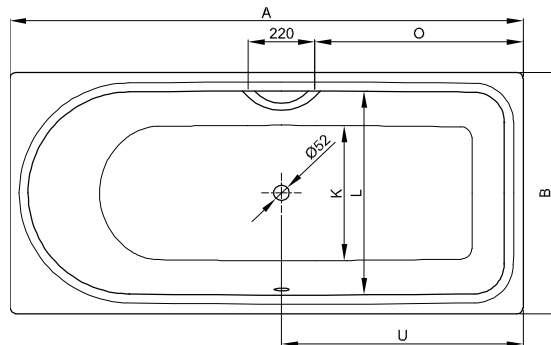

N° 1: voeteind rechts, overloop achter

N° 1: voeteind rechts, overloop achter

N° 2: voeteind rechts, overloop voor

N° 2: voeteind rechts, overloop voor

Leveringsomvang

Voor professionele montage raden wij de originele badpoten aan B23-1500.

Inclusief geluiddempende matten.

Design: schmiedem design

Afmeting

Bestelnr.	Maat in mm	Variant	A	B	C	D	E	F	G	H	I	K	L	O	U	Inhoud*
8858	1500 x 700 x 450	N° 1	1500	700	65	1375	60	470	700	330	1235	505	565	540	650	139 Liter
8859	1500 x 700 x 450	N° 2	1500	700	65	1375	60	470	700	330	1235	505	565	540	650	139 Liter
8850	1600 x 700 x 450	N° 1	1600	700	65	1475	60	470	760	370	1335	505	565	590	700	148 Liter
8851	1600 x 700 x 450	N° 2	1600	700	65	1475	60	470	760	370	1335	505	565	590	700	148 Liter
8852	1700 x 700 x 450	N° 1	1700	700	115	1475	110	520	760	420	1335	505	565	640	750	148 Liter
8853	1700 x 700 x 450	N° 2	1700	700	115	1475	110	520	760	420	1335	505	565	640	750	148 Liter
8854	1700 x 750 x 450	N° 1	1700	750	65	1575	60	490	890	320	1435	555	615	690	800	185 Liter
8855	1700 x 750 x 450	N° 2	1700	750	65	1575	60	490	890	320	1435	555	615	690	800	185 Liter
8765	1700 x 800 x 450	N° 1	1700	800	65	1575	60	540	800	360	1435	605	665	690	800	202 Liter
8865	1700 x 800 x 450	N° 2	1700	800	65	1575	60	540	800	360	1435	605	665	690	800	202 Liter
8856	1800 x 800 x 450	N° 1	1800	800	65	1675	60	540	900	360	1535	605	665	690	800	235 Liter
8857	1800 x 800 x 450	N° 2	1800	800	65	1675	60	540	900	360	1535	605	665	690	800	235 Liter

*Inhoud: waterinhoud minus 70 liter waterverplaatsing. Productiewijzigingen en toleranties voorbehouden.