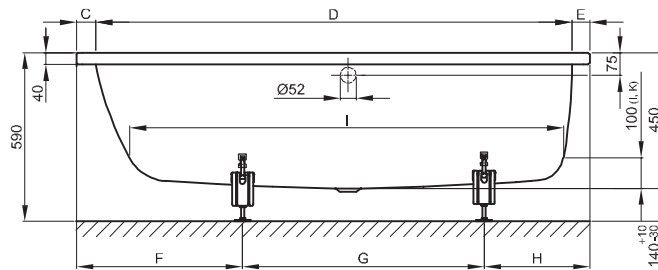

N° 1: voeteind rechts, overloop achter

N° 1: voeteind rechts, overloop achter

N° 2: voeteind rechts, overloop voor

N° 2: voeteind rechts, overloop voor

Leveringsomvang

Voor professionele montage raden wij de originele badpoten aan B23-1500.

Inclusief geluiddempende matten.

Design: schmiedem design

Afmeting

Bestelnr.	Maat in mm	Variant	A	B	C	D	E	F	G	H	I	K	L	O	U	Inhoud*
8858	1500 x 700 x 450	N° 1	1500	700	65	1375	60	470	700	330	1235	505	565	540	650	139 Liter
8859	1500 x 700 x 450	N° 2	1500	700	65	1375	60	470	700	330	1235	505	565	540	650	139 Liter
8850	1600 x 700 x 450	N° 1	1600	700	65	1475	60	470	760	370	1335	505	565	590	700	148 Liter
8851	1600 x 700 x 450	N° 2	1600	700	65	1475	60	470	760	370	1335	505	565	590	700	148 Liter
8852	1700 x 700 x 450	N° 1	1700	700	115	1475	110	520	760	420	1335	505	565	640	750	148 Liter
8853	1700 x 700 x 450	N° 2	1700	700	115	1475	110	520	760	420	1335	505	565	640	750	148 Liter
8854	1700 x 750 x 450	N° 1	1700	750	65	1575	60	490	890	320	1435	555	615	690	800	185 Liter
8855	1700 x 750 x 450	N° 2	1700	750	65	1575	60	490	890	320	1435	555	615	690	800	185 Liter
8765	1700 x 800 x 450	N° 1	1700	800	65	1575	60	540	800	360	1435	605	665	690	800	202 Liter
8865	1700 x 800 x 450	N° 2	1700	800	65	1575	60	540	800	360	1435	605	665	690	800	202 Liter
8856	1800 x 800 x 450	N° 1	1800	800	65	1675	60	540	900	360	1535	605	665	690	800	235 Liter
8857	1800 x 800 x 450	N° 2	1800	800	65	1675	60	540	900	360	1535	605	665	690	800	235 Liter

*Inhoud: waterinhoud minus 70 liter waterverplaatsing. Productiewijzigingen en toleranties voorbehouden.