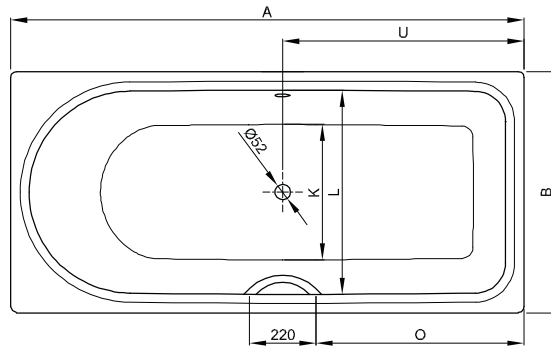

N° 1: voeteind rechts, overloop achter

N° 1: voeteind rechts, overloop achter

N° 2: voeteind rechts, overloop voor

N° 2: voeteind rechts, overloop voor

Leveringsomvang

Voor professionele montage raden wij de originele badpoten aan B23-1500.

Inclusief geluiddempende matten.

Design: schmiedem design

Afmeting

Bestelnr.	Maat in mm	Variant	A	B	C	D	E	F	G	H	I	K	L	O	U	Inhoud*
8858	1500 x 700 x 450	N° 1	1500	700	65	1375	60	470	700	330	1235	505	565	540	650	139 Liter
8859	1500 x 700 x 450	N° 2	1500	700	65	1375	60	470	700	330	1235	505	565	540	650	139 Liter
8850	1600 x 700 x 450	N° 1	1600	700	65	1475	60	470	760	370	1335	505	565	590	700	148 Liter
8851	1600 x 700 x 450	N° 2	1600	700	65	1475	60	470	760	370	1335	505	565	590	700	148 Liter
8852	1700 x 700 x 450	N° 1	1700	700	115	1475	110	520	760	420	1335	505	565	640	750	148 Liter
8853	1700 x 700 x 450	N° 2	1700	700	115	1475	110	520	760	420	1335	505	565	640	750	148 Liter
8854	1700 x 750 x 450	N° 1	1700	750	65	1575	60	490	890	320	1435	555	615	690	800	185 Liter
8855	1700 x 750 x 450	N° 2	1700	750	65	1575	60	490	890	320	1435	555	615	690	800	185 Liter
8765	1700 x 800 x 450	N° 1	1700	800	65	1575	60	540	800	360	1435	605	665	690	800	202 Liter
8865	1700 x 800 x 450	N° 2	1700	800	65	1575	60	540	800	360	1435	605	665	690	800	202 Liter
8856	1800 x 800 x 450	N° 1	1800	800	65	1675	60	540	900	360	1535	605	665	690	800	235 Liter
8857	1800 x 800 x 450	N° 2	1800	800	65	1675	60	540	900	360	1535	605	665	690	800	235 Liter

*Inhoud: waterinhoud minus 70 liter waterverplaatsing. Productiewijzigingen en toleranties voorbehouden.