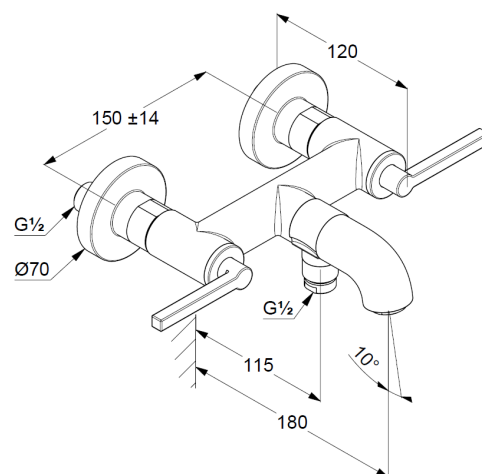

Technische Daten/ Technical Data

KLUDI NOVA FONTE

Wannenfüll-und Brause-Armatur

DN 15

Stil: Puristic

Artikel- Nr.: 205400515

Oberfläche:

O5 Matt Vermillion

autom. Umstellung: Brause/Wanne

Flügelgriff, Metall

Strahlregler, S-Pointer M24

eigensicher gegen Rückfließen

Brauseabgang G1/2

Keramik Oberteil 90° (rechts/links)

Durchflussmenge bei 3 bar 23 l/min.

S-Anschlüsse G1/2 x G3/4

Produktabbildung/ Product picture

Maßzeichnung/ Dimensional drawing

Durchfluss/ Flow rate