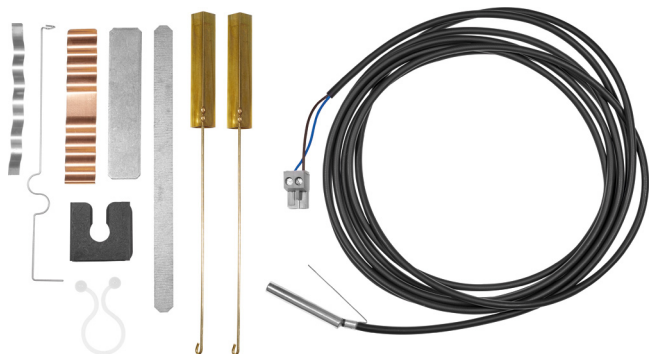

# Bosch Thermotechniek

7735502288 - Sensor Set Kpl RD 6,0 3000 10K Verp

Product nr. **7735502288**  
Omschrijving Sensor Set Kpl RD 6,0 3000 10K Verp  
Merk (product) Bosch

Opnemertype	NTC	Weerstandswaarde	10 Ohm
Draadloos	×		
Met losse dompelbuis	×		

Leverancier	Artikelnr.	Lange omschrijving (artikel)
Bosch Thermotechniek	7735502288	Sensor Set Kpl RD 6,0 3000 10K Verp