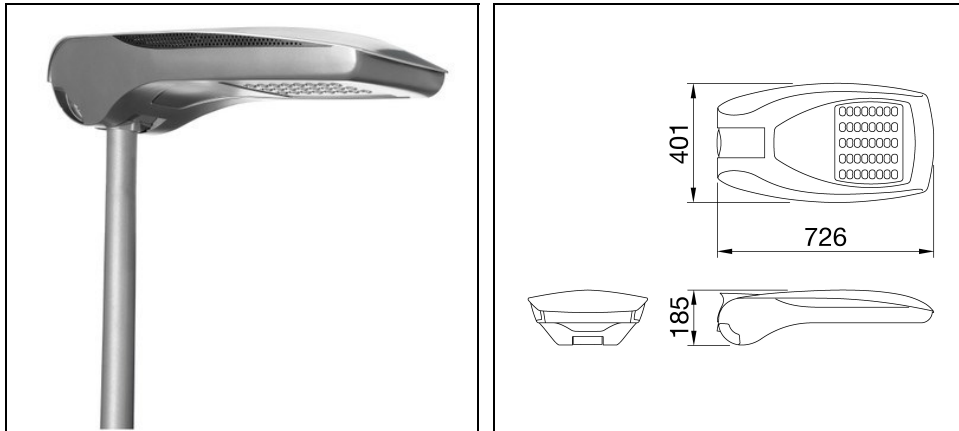

STREET [O3] ST1

Bestelnr. GW87414

Omschrijving

Straatverlichtingsarmatuur met optieken voor straatverlichting en voetpaden, vereenvoudigd onderhoud, met een behuizing, frame en mastbevestiging van gegoten aluminium: aluminium met laag kopergehalte met polyester poedercoating, voor verhoogde corrosieweerstand:

Product gegevens

ETIM Groep:	EG000027	ETIM Klasse:	EC000062
-------------	----------	--------------	----------

Algemene informatie

Lamphouder:	LED	Lichtbron:	LED
Reële lichtstroom [lm]:	13740	Armatuur wattage [W]:	127 W
Specifieke lichtstroom [lm/W]:	108	CRI:	70
Kleurtemperatuur [K]:	4000	Kleur / Afwerking:	Graphite grey / Grafietgrijs
IP waarde:	IP66	IK-J-xxIP:	IK08 5J xx5
Beschermingsklasse:	II	Optiek:	ST1 - Wegoptiek
Nettogewicht [kg]:	10.8	Totale lengte [mm]:	726
Totale breedte [mm]:	401	Totale hoogte [mm]:	185