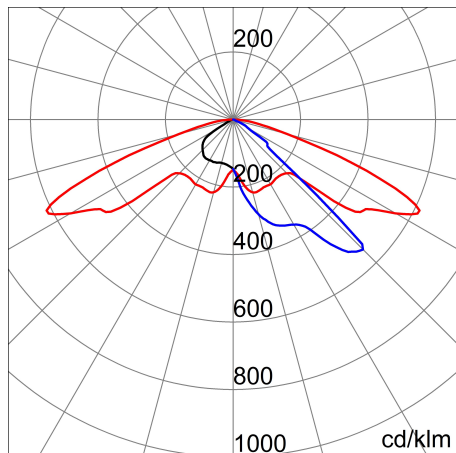

Fotometrische gegevens