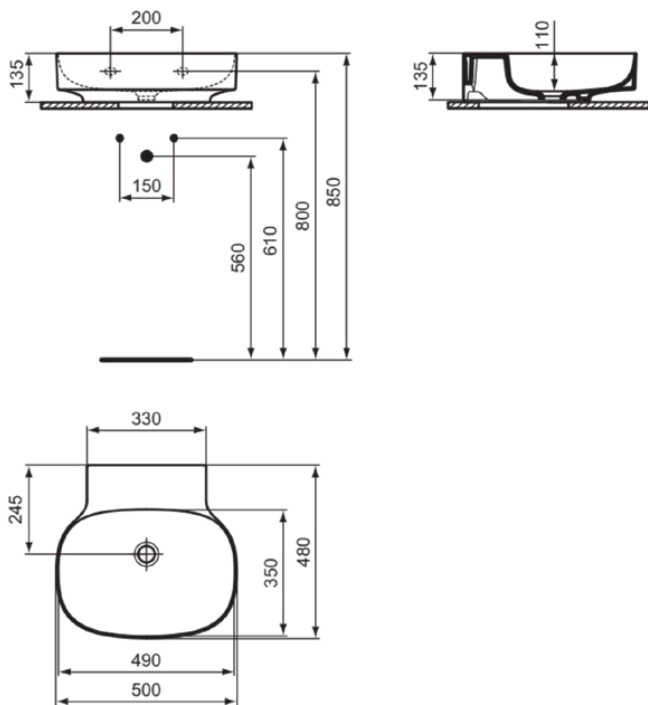

LINDA-X

T498701

LINDA-X | Wastafel 500x480x135 mm in glanzend wit afwerking, zonder kraangat, zonder overloop | Diamatec

Afbeelding & technische tekening

Algemene informatie

Productcategorie:	Wastafels
Producttype:	Wastafel
Merk:	Ideal Standard
Collectie:	LINDA-X
Ontwerper:	Palomba Serafini Associati
Colour:	01 - Glanzend Wit
Afwerking van het oppervlak:	glanzend
Hoogte (mm):	135
Breedte (mm):	500
Lengte / sprong (mm):	480
Nettogewicht (kg):	11.00
EAN-code:	8014140492191

Kenmerken

Productnormen & certificeringen

Normen:	EN 14688
Prestatieverklaring classificatie (DoP):	CL 00

Product specificaties

Kleurcode:	01
Kleuromschrijving:	glanzend wit
Diamatec technologie:	Ja
Geslepen achterkant:	Nee
Geslepen onderzijde:	Ja
Model voor mindervaliden:	Nee
Met kettingoog:	Nee
Materiaal:	Keramisch
Materiaalkwaliteit:	Diamatec
Aantal kraangaten per gebruiksplaats:	0
Aantal gebruiksplaatsen:	1
Overloop zichtbaar:	Nee
PVD technologie:	Nee
Afzetplateau:	Achterkant
Afwerking van het oppervlak:	glanzend
Met rugwand:	Nee
Met afvoerplug:	Nee
Met overloop:	Nee
Met sifon:	Nee
Inclusief bevestigingsmateriaal:	Nee
Bevestigingswijze:	Wand

LINDA-X

T498701

LINDA-X | Wastafel 500x480x135 mm in glanzend wit afwerking, zonder kraangat, zonder overloop | Diamatec

Aanbevolen zaagmal:

TT0299731

Uw lokale contact:

België • Belgique

Ideal Standard Produktions-GmbH
Corporate Village - Frame 21 Building
Da Vincilaan 2
B-1935 Zaventem
☎ +32 2 325 66 00
☎ +32 2 325 66 01
🌐 www.idealstandard.be