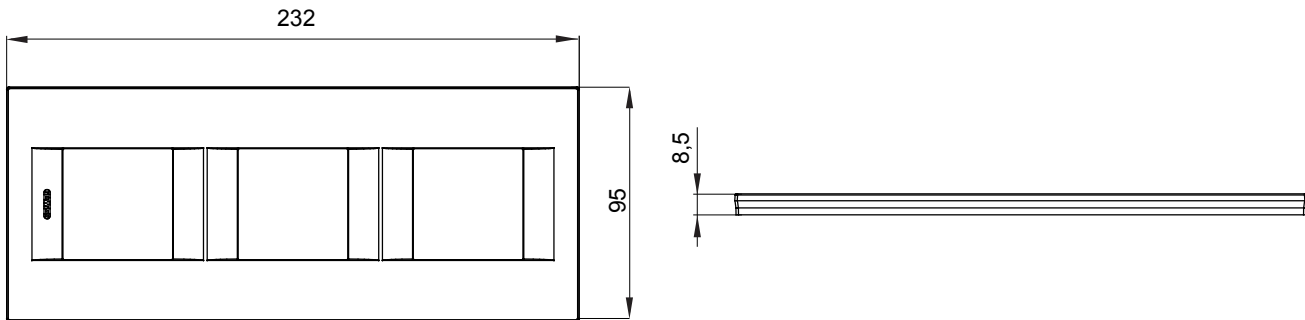

DIMENSIONAL

TECHNICAL SYMBOLOGY

STANDARDS/APPROVALS