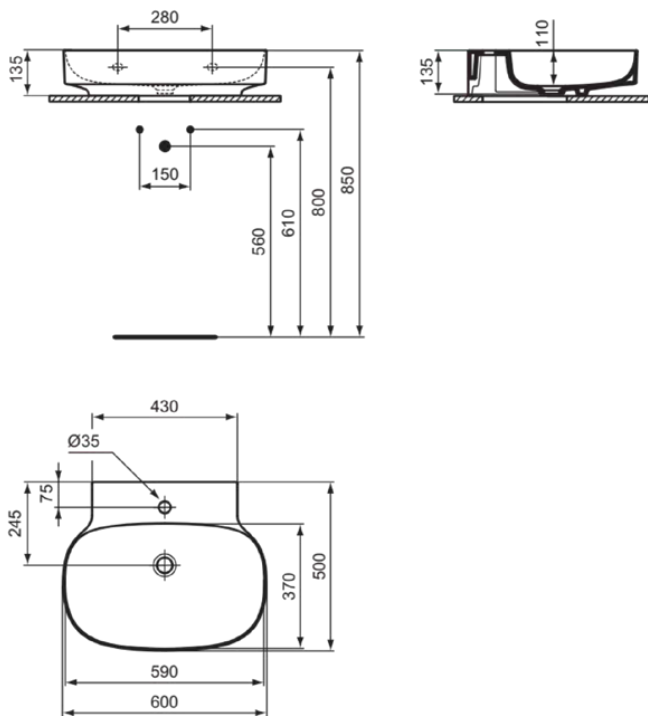

LINDA-X

T4988V1

LINDA-X | Wastafel 600x500x135 mm in Silk White afwerking, 1 met kraangat, zonder overloop | Diamatec

Afbeelding & technische tekening

Algemene informatie

Productcategorie:	Wastafels
Producttype:	Wastafel
Merk:	Ideal Standard
Collectie:	LINDA-X
Ontwerper:	Palomba Serafini Associati
Colour:	V1 - Silk White
Afwerking van het oppervlak:	satijn
Hoogte (mm):	135
Breedte (mm):	600
Lengte / sprong (mm):	500
Nettogewicht (kg):	14.00
EAN-code:	8014140492238

Kenmerken

Productnormen & certificeringen

Normen:	EN 14688
Prestatieverklaring classificatie (DoP):	CL 00

Product specificaties

Kleurcode:	V1
Kleuromschrijving:	Silk White
Diamatec technologie:	Ja
Geslepen achterkant:	Nee
Geslepen onderzijde:	Ja
Model voor mindervaliden:	Nee
Met kettingoog:	Nee
Materiaal:	Keramisch
Materiaalkwaliteit:	Diamatec
Aantal kraangaten per gebruiksplaats:	1
Aantal gebruiksplaatsen:	1
Overloop zichtbaar:	Nee
PVD technologie:	Nee
Afzetplateau:	Achterkant
Afwerking van het oppervlak:	satijn
Positie kraangat:	Midden
Met rugwand:	Nee
Met afvoerplug:	Nee
Met overloop:	Nee
Met sifon:	Nee
Inclusief bevestigingsmateriaal:	Nee

LINDA-X

T4988V1

LINDA-X | Wastafel 600x500x135 mm in Silk White afwerking, 1 met kraangat, zonder overloop | Diamatec

Bevestigingswijze:	Wand
Aanbevolen zaagmat:	TT0299731

Uw lokale contact:

België • Belgique