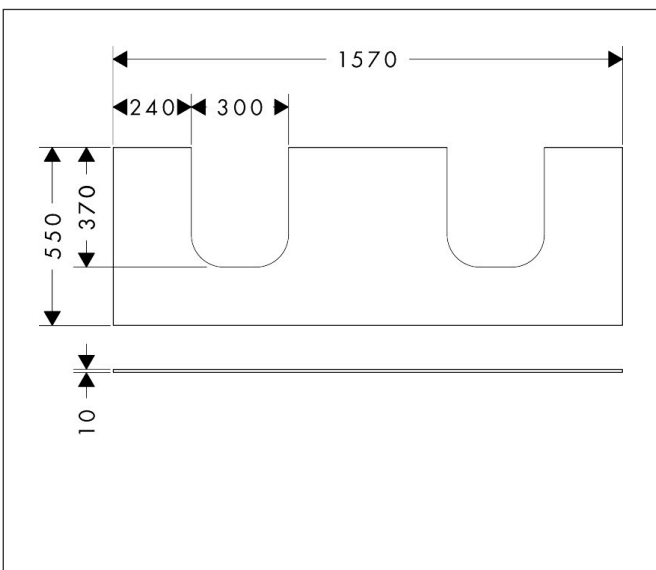

Merk	hansgrohe
Artikelnaam	Xevolos E console 1570/550 met 2 uitsparingen voor inbouwwasafel geslepen, mat wit
Art.nr.	54211780
Oppervlakte	Sand Matt Beige
Netto prijs	538,88 EUR

Product foto

Kenmerken

- materiaal: vezelplaat van gemiddelde dichtheid (MDF)
- oppervlaktmateriaal: lak
- SmoothSurface: glad en effen voor een geweldig gevoel
- AntiFingerprint: oplossing tegen vingerafdrukken
- MoistureProof: duurzaam materiaal dat lang mooi blijft
- aantal wastafeluitsparingen: 2
- kracht van het materiaal: 10 mm
- met uitsparing voor geslepen opzetwastafel
- geslepen opzetwastafel en badkamermeubel moeten apart worden besteld
- ruimtebesparende sifon wordt geleverd met badkamermeubel
- console kan alleen samen met badmeubel voor console worden gemonteerd

Maat tekeningen

Technologie

Certificaat

Merk	hansgrohe
Artikelnaam	Xevolos E console 1570/550 met 2 uitsparingen voor inbouwastafel geslepen, mat wit
Art.nr.	54211780
Oppervlakte	Sand Matt Beige
Netto prijs	538,88 EUR