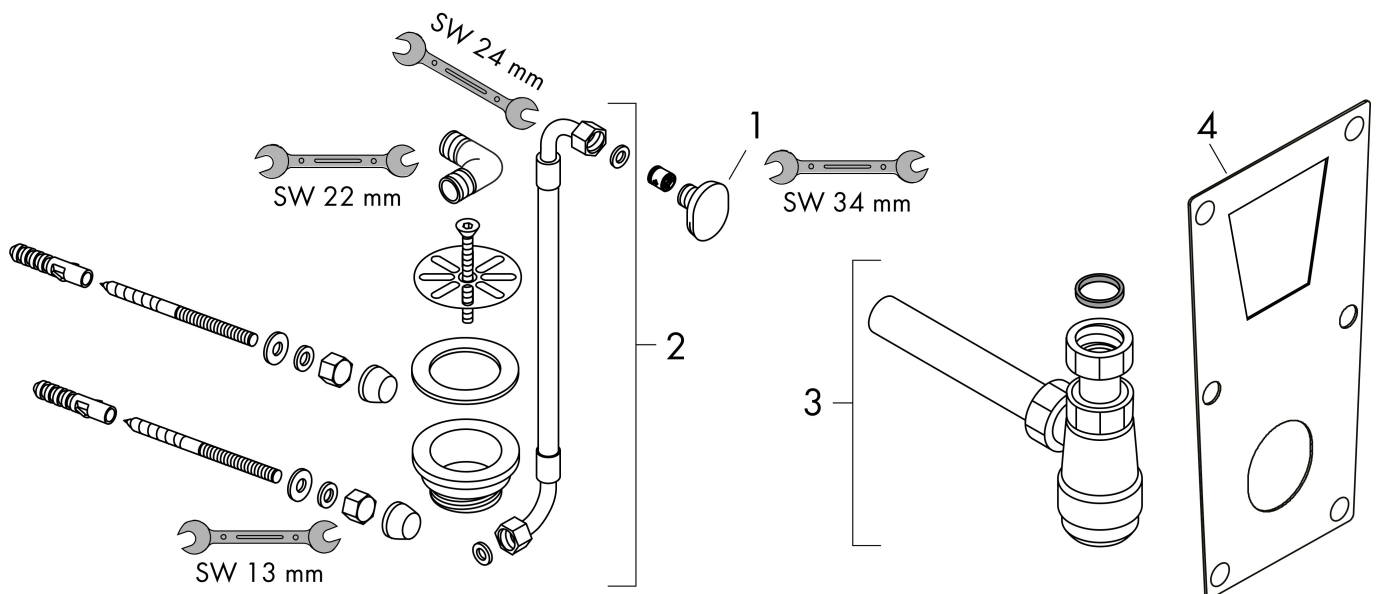

Kenmerken

- materiaal: keramiek
- Made to Fit NoiseReduction: een geluiddempende mat die past bij de vorm van het product
- HygieneEffect - Glazuur vermindert de bacteriegroei (betreft uitsluitend de volgende bacteriën: Escherichia coli ATCC 8739 en Salmonella enterica ATCC 13076 (test uitgevoerd volgens ISO 22196: 2011-08))
- glansgraad keramiek: glanzend
- sifon inbegrepen
- watertoevoer vanaf de achterzijde
- aansluiting: wandmontage
- aansluiting: G $\frac{1}{2}$
- met bevestigingsmateriaal

Maat tekeningen

Technologie

Merk	hansgrohe
Artikelnaam	EluPura Original S urinoir met toevoer van achter en afvoer naar onder/achter, zonder spoelrand, HygieneEffect
Art.nr.	62048450
Oppervlakte	wit
Netto prijs	351,80 EUR

Installatievoorbeelden

i Afmetingen kunnen variëren vanwege keramische toleranties die verband houden met het productieproces.

Merk	hansgrohe
Artikelnaam	EluPura Original S urinoir met toevoer van achter en afvoer naar onder/achter, zonder spoelrand, HygieneEffect
Art.nr.	62048450
Oppervlakte	wit
Netto prijs	351,80 EUR

Explosietekening voor bouwjaar: >04/24

Merk	hansgrohe
Artikelnaam	EluPura Original S urinoir met toevoer van achter en afvoer naar onder/achter, zonder spoelrand, HygieneEffect
Art.nr.	62048450
Oppervlakte	wit
Netto prijs	351,80 EUR