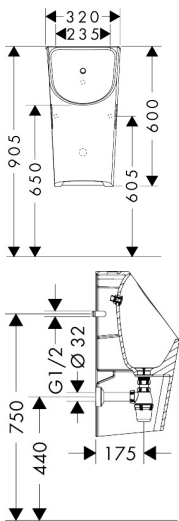

Merk	hansgrohe
Artikelnaam	EluPura Original S urinoir met toevoer van achter en afvoer naar onder/achter, zonder spoelrand, HygieneEffect
Art.nr.	62048450
Oppervlakte	wit
Netto prijs	351,80 EUR

Product foto

Maat tekeningen

Technologie

Merk	hansgrohe
Artikelnaam	EluPura Original S urinoir met toevoer van achter en afvoer naar onder/achter, zonder spoelrand, HygieneEffect
Art.nr.	62048450
Oppervlakte	wit
Netto prijs	351,80 EUR

Installatievoorbeelden

i Afmetingen kunnen variëren vanwege keramische toleranties die verband houden met het productieproces.

Merk	hansgrohe
Artikelnaam	EluPura Original S urinoir met toevoer van achter en afvoer naar onder/achter, zonder spoelrand, HygieneEffect
Art.nr.	62048450
Oppervlakte	wit
Netto prijs	351,80 EUR

Explosietekening voor bouwjaar: >04/24

Merk	hansgrohe
Artikelnaam	EluPura Original S urinoir met toevoer van achter en afvoer naar onder/achter, zonder spoelrand, HygieneEffect
Art.nr.	62048450
Oppervlakte	wit
Netto prijs	351,80 EUR