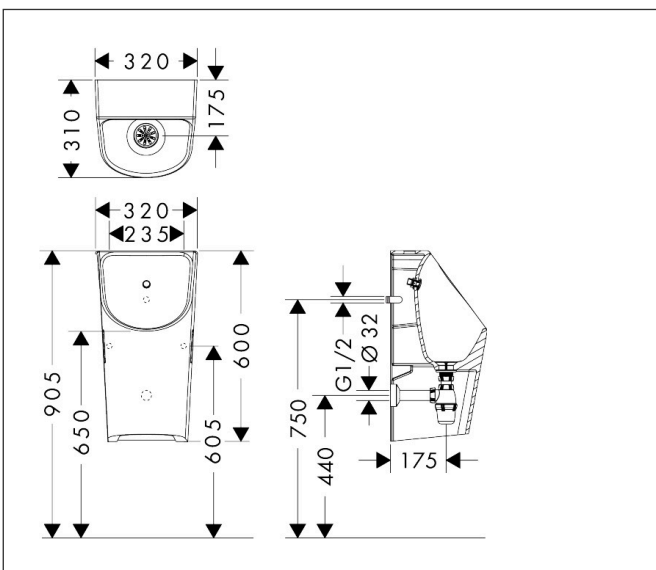

Merk	hansgrohe
Artikelnaam	EluPura Original S urinoir met toevoer van achter en afvoer naar onder/achter, zonder spoelrand, HygieneEffect
Art.nr.	62048450
Oppervlakte	wit
Netto prijs	351,80 EUR

Product foto

Maat tekeningen

Technologie

Merk	hansgrohe
Artikelnaam	EluPura Original S urinoir met toevoer van achter en afvoer naar onder/achter, zonder spoelrand, HygieneEffect
Art.nr.	62048450
Oppervlakte	wit
Netto prijs	351,80 EUR

Installatievoorbeelden

i Afmetingen kunnen variëren vanwege keramische toleranties die verband houden met het productieproces.

Merk	hansgrohe
Artikelnaam	EluPura Original S urinoir met toevoer van achter en afvoer naar onder/achter, zonder spoelrand, HygieneEffect
Art.nr.	62048450
Oppervlakte	wit
Netto prijs	351,80 EUR

Explosietekening voor bouwjaar: >04/24

Merk	hansgrohe
Artikelnaam	EluPura Original S urinoir met toevoer van achter en afvoer naar onder/achter, zonder spoelrand, HygieneEffect
Art.nr.	62048450
Oppervlakte	wit
Netto prijs	351,80 EUR