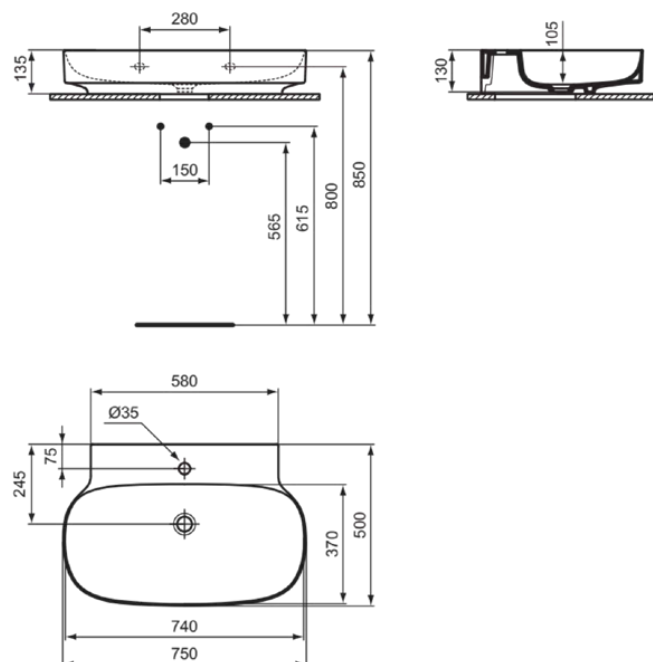

LINDA-X

T499101

LINDA-X | Wastafel 750x500x135 mm in glanzend wit afwerking, 1 met kraangat, zonder overloop | Diamatec

Afbeelding & technische tekening

Algemene informatie

Productcategorie:	Wastafels
Producttype:	Wastafel
Merk:	Ideal Standard
Collectie:	LINDA-X
Ontwerper:	Palomba Serafini Associati
Colour:	01 - Glanzend Wit
Afwerking van het oppervlak:	glanzend
Hoogte (mm):	135
Breedte (mm):	750
Lengte / sprong (mm):	500
Nettogewicht (kg):	17.00
EAN-code:	8014140492283

Kenmerken

Productnormen & certificeringen

Normen:	EN 14688
Prestatieverklaring classificatie (DoP):	CL 00

Product specificaties

Kleurcode:	01
Kleuromschrijving:	glanzend wit
Diamatec technologie:	Ja
Geslepen achterkant:	Nee
Geslepen onderzijde:	Ja
Model voor mindervaliden:	Nee
Met kettingoog:	Nee
Materiaal:	Keramisch
Materiaalkwaliteit:	Diamatec
Aantal kraangaten per gebruiksplaats:	1
Aantal gebruiksplaatsen:	1
Overloop zichtbaar:	Nee
PVD technologie:	Nee
Afzetplateau:	Achterkant
Afwerking van het oppervlak:	glanzend
Positie kraangat:	Midden
Met rugwand:	Nee
Met afvoerplug:	Nee
Met overloop:	Nee
Met sifon:	Nee
Inclusief bevestigingsmateriaal:	Nee

LINDA-X

T499101

LINDA-X | Wastafel 750x500x135 mm in glanzend wit afwerking, 1 met kraangat, zonder overloop | Diamatec

Bevestigingswijze:	Wand
Aanbevolen zaagmat:	TT0299731

Uw lokale contact:

België • Belgique