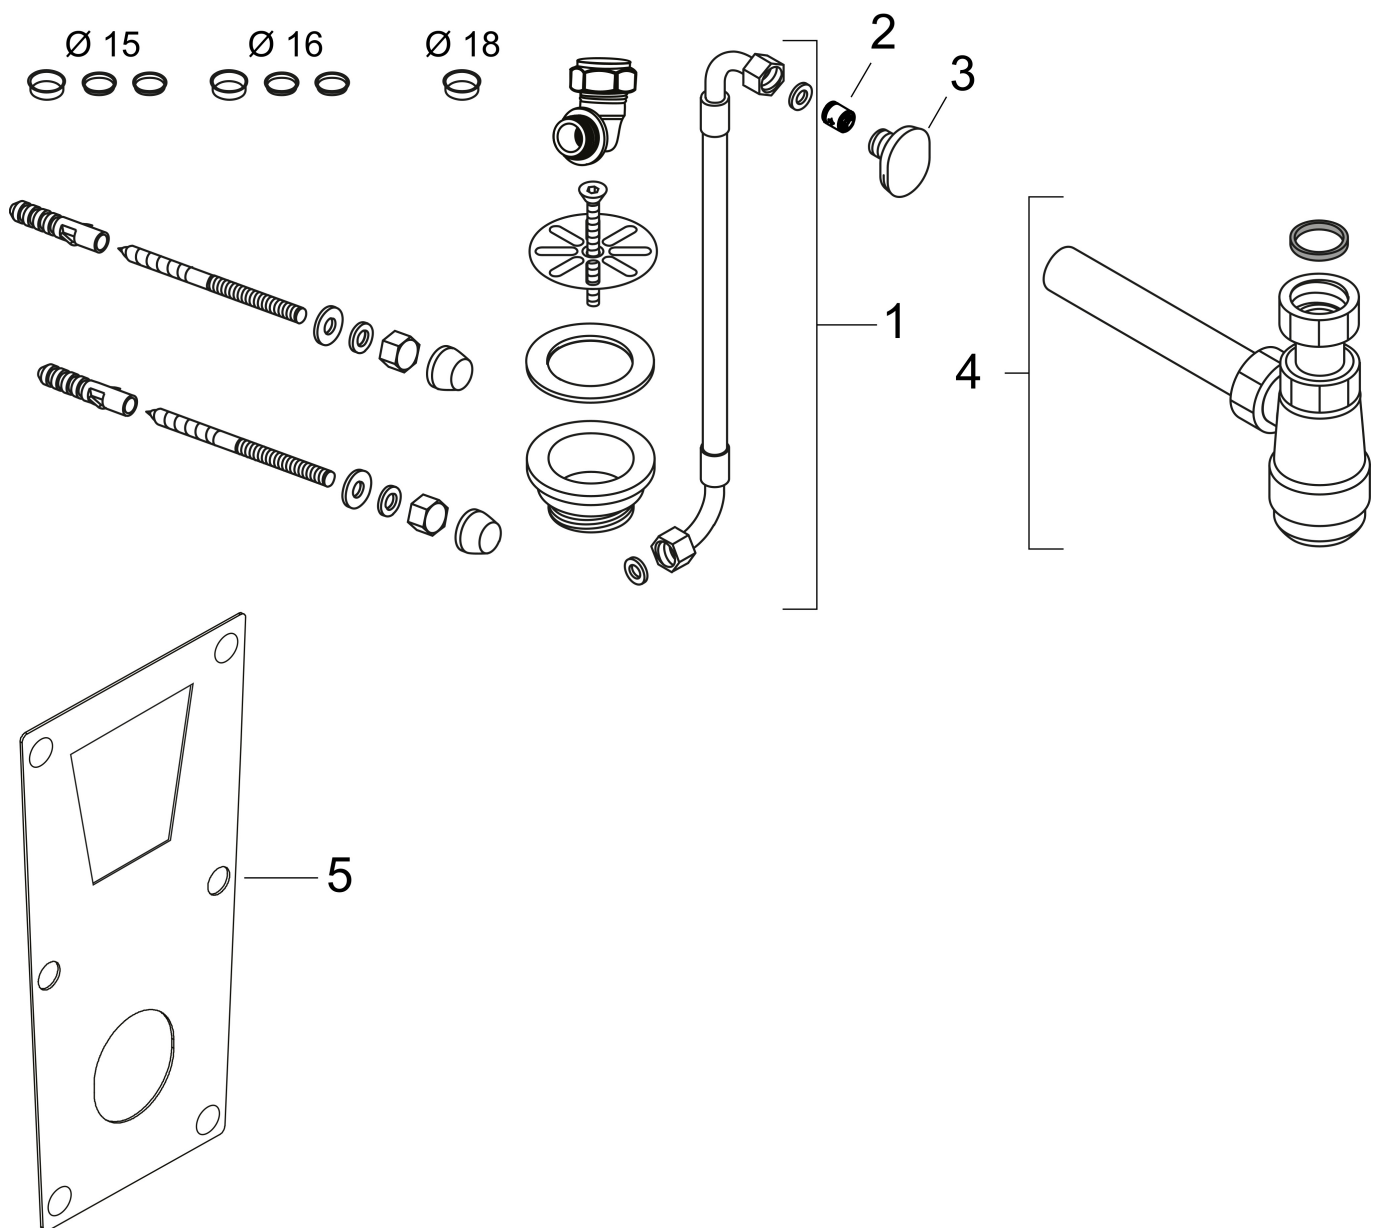

## Maat tekeningen

## Technologie

Merk	hansgrohe
Artikelnaam	<b>EluPura Original S</b> urinoir met toevoer van boven en afvoer naar onder/achter, zonder spoelrand, HygieneEffect
Art.nr.	62049450
Oppervlakte	wit
Netto prijs	351,80 EUR

## Installatievoorbeelden

**i** Afmetingen kunnen variëren vanwege keramische toleranties die verband houden met het productieproces.

Merk	hansgrohe
Artikelnaam	<b>EluPura Original S</b> urinoir met toevoer van boven en afvoer naar onder/achter, zonder spoelrand, HygieneEffect
Art.nr.	62049450
Oppervlakte	wit
Netto prijs	351,80 EUR

## Explosietekening voor bouwjaar: >04/24

Merk	hansgrohe
Artikelnaam	<b>EluPura Original S</b> urinoir met toevoer van boven en afvoer naar onder/achter, zonder spoelrand, HygieneEffect
Art.nr.	62049450
Oppervlakte	wit
Netto prijs	351,80 EUR