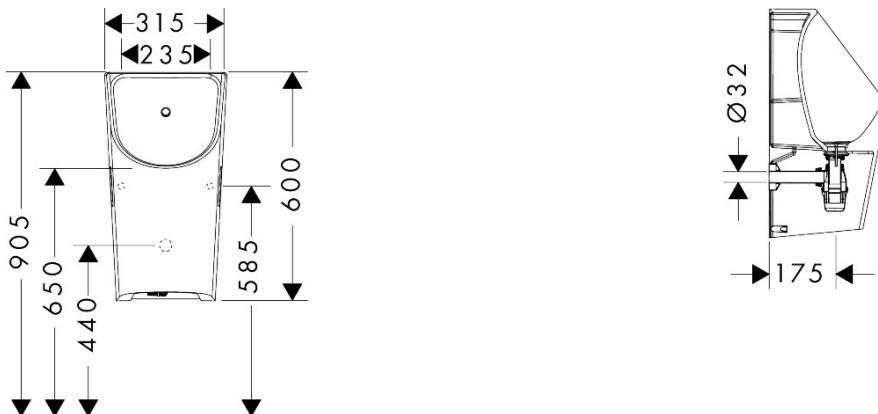

## Maat tekeningen

## Technologie

Merk	hansgrohe
Artikelnaam	<b>EluPura Original S</b> urinoir met toevoer van boven en afvoer naar onder/achter, zonder spoelrand, HygieneEffect
Art.nr.	62049450
Oppervlakte	wit
Netto prijs	351,80 EUR

## Installatievoorbeelden

**i** Afmetingen kunnen variëren vanwege keramische toleranties die verband houden met het productieproces.

Merk	hansgrohe
Artikelnaam	<b>EluPura Original S</b> urinoir met toevoer van boven en afvoer naar onder/achter, zonder spoelrand, HygieneEffect
Art.nr.	62049450
Oppervlakte	wit
Netto prijs	351,80 EUR

## Explosietekening voor bouwjaar: >04/24

Merk	hansgrohe
Artikelnaam	<b>EluPura Original S</b> urinoir met toevoer van boven en afvoer naar onder/achter, zonder spoelrand, HygieneEffect
Art.nr.	62049450
Oppervlakte	wit
Netto prijs	351,80 EUR