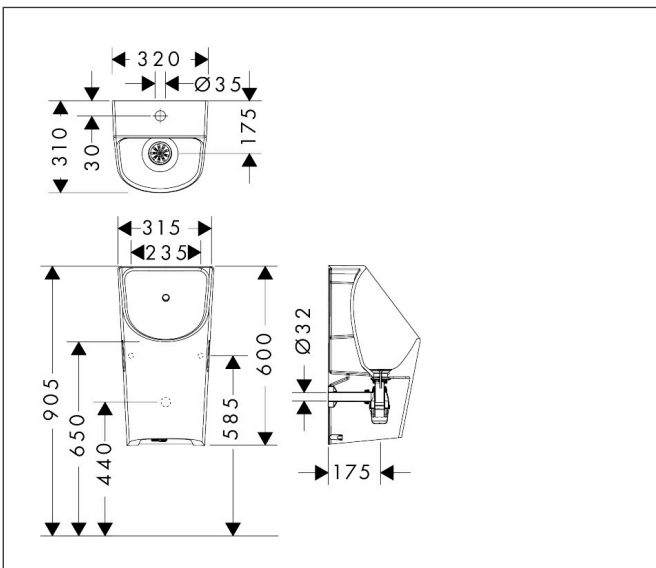

Merk	hansgrohe
Artikelnaam	<b>EluPura Original S</b> urinoir met toevoer van boven en afvoer naar onder/achter, zonder spoelrand, HygieneEffect
Art.nr.	62049450
Oppervlakte	wit
Netto prijs	351,80 EUR

## Maat tekeningen

## Installatievoorbeelden

**i** Afmetingen kunnen variëren vanwege keramische toleranties die verband houden met het productieproces.

Merk	hansgrohe
Artikelnaam	<b>EluPura Original S</b> urinoir met toevoer van boven en afvoer naar onder/achter, zonder spoelrand, HygieneEffect
Art.nr.	62049450
Oppervlakte	wit
Netto prijs	351,80 EUR

## Explosietekening voor bouwjaar: >04/24

Merk	hansgrohe
Artikelnaam	<b>EluPura Original S</b> urinoir met toevoer van boven en afvoer naar onder/achter, zonder spoelrand, HygieneEffect
Art.nr.	62049450
Oppervlakte	wit
Netto prijs	351,80 EUR