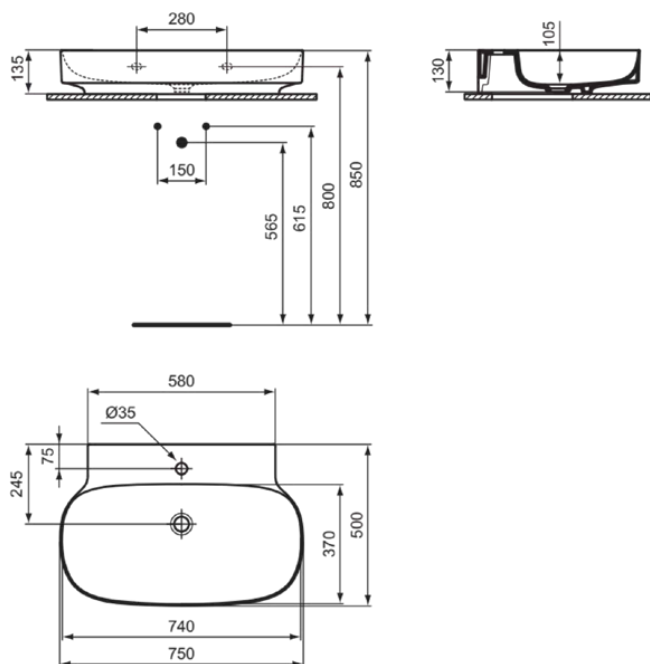

LINDA-X

T4991V1

LINDA-X | Wastafel 750x500x135 mm in Silk White afwerking, 1 met kraangat, zonder overloop | Diamatec

Afbeelding & technische tekening

Algemene informatie

Productcategorie:	Wastafels
Producttype:	Wastafel
Merk:	Ideal Standard
Collectie:	LINDA-X
Ontwerper:	Palomba Serafini Associati
Colour:	V1 - Silk White
Afwerking van het oppervlak:	satijn
Hoogte (mm):	135
Breedte (mm):	750
Lengte / sprong (mm):	500
Nettogewicht (kg):	17.00
EAN-code:	8014140492306

Kenmerken

Productnormen & certificeringen

Normen:	EN 14688
Prestatieverklaring classificatie (DoP):	CL 00

Product specificaties

Kleurcode:	V1
Kleuromschrijving:	Silk White
Diamatec technologie:	Ja
Geslepen achterkant:	Nee
Geslepen onderzijde:	Ja
Model voor mindervaliden:	Nee
Met kettingoog:	Nee
Materiaal:	Keramisch
Materiaalkwaliteit:	Diamatec
Aantal kraangaten per gebruiksplaats:	1
Aantal gebruiksplaatsen:	1
Overloop zichtbaar:	Nee
PVD technologie:	Nee
Afzetplateau:	Achterkant
Afwerking van het oppervlak:	satijn
Positie kraangat:	Midden
Met rugwand:	Nee
Met afvoerplug:	Nee
Met overloop:	Nee
Met sifon:	Nee
Inclusief bevestigingsmateriaal:	Nee

LINDA-X

T4991V1

LINDA-X | Wastafel 750x500x135 mm in Silk White afwerking, 1 met kraangat, zonder overloop
| Diamatec

Bevestigingswijze: Wand
Aanbevolen zaagmal: TT0299731

Uw lokale contact:

België • Belgique