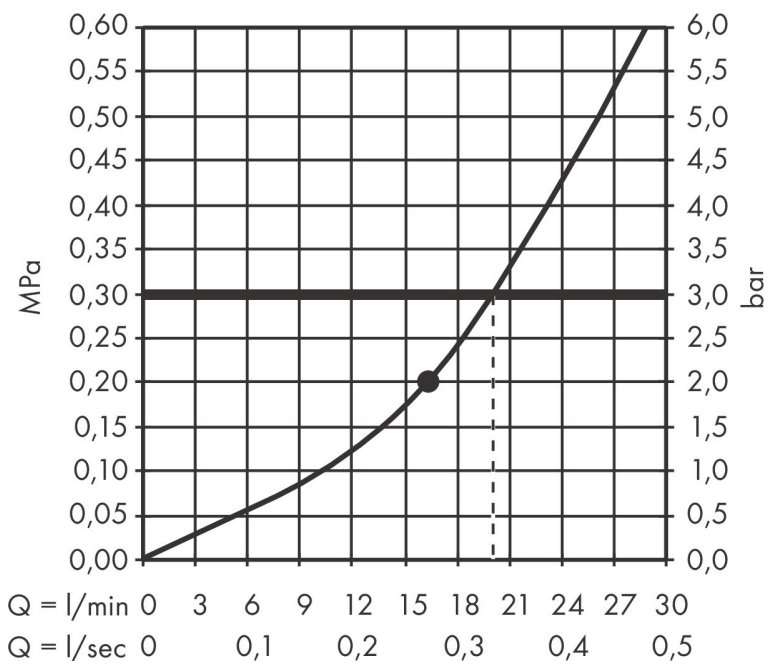

Merk hansgrohe
Artikelnaam **Rainfinity** PowderRain hoofddouche 360 1jet
Art.nr. 26231340
Oppervlakte Brushed Black Chrome
Netto prijs 1.385,86 EUR

Stroomschema

De verbruikswaarden werden in overeenstemming met de praktijk met de bijbehorende armaturen (thermostaat/mengkraan/inbouwventiel) gemeten.