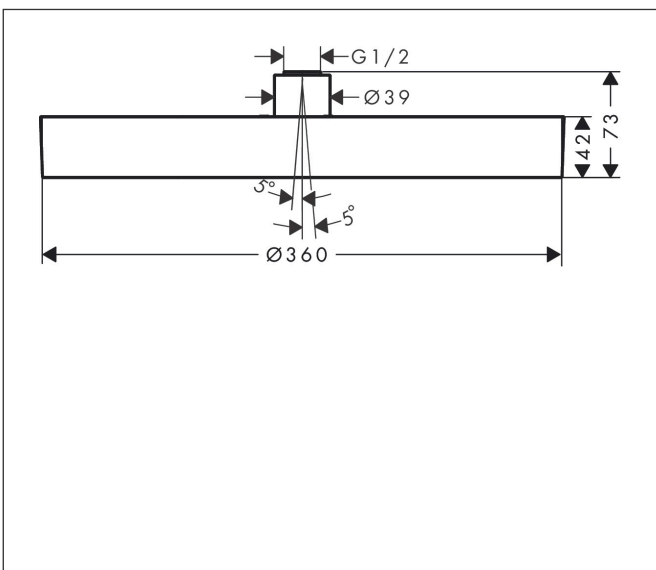

Merk hansgrohe
 Artikelnaam **Rainfinity** PowderRain hoofddouche 360 1jet
 Art.nr. 26231340
 Oppervlakte Brushed Black Chrome
 Netto prijs 1.385,86 EUR

Product foto

Kenmerken

- diameter straalplaat 360 mm
- PowderRain
- doorstroomhoeveelheid PowderRain-straal bij 3 bar: 20,3 l/min
- functie van: 17,3 l/min
- maximale doorstroomhoeveelheid bij 3 bar: 20,3 l/min
- straalhoek hoofddouche verstelbaar (2 x 5°)
- frame: metaal
- afdekplaat van aluminium
- oppervlak straalplaat: grafiet
- plafonddouche afneembaar voor reiniging

Maat tekeningen

Technologie

Straalsoorten

Merk hansgrohe
 Artikelnaam **Rainfinity** PowderRain hoofddouche 360 1jet
 Art.nr. 26231340
 Oppervlakte Brushed Black Chrome
 Netto prijs 1.385,86 EUR

Benodigde onderdelen (naar keuze)