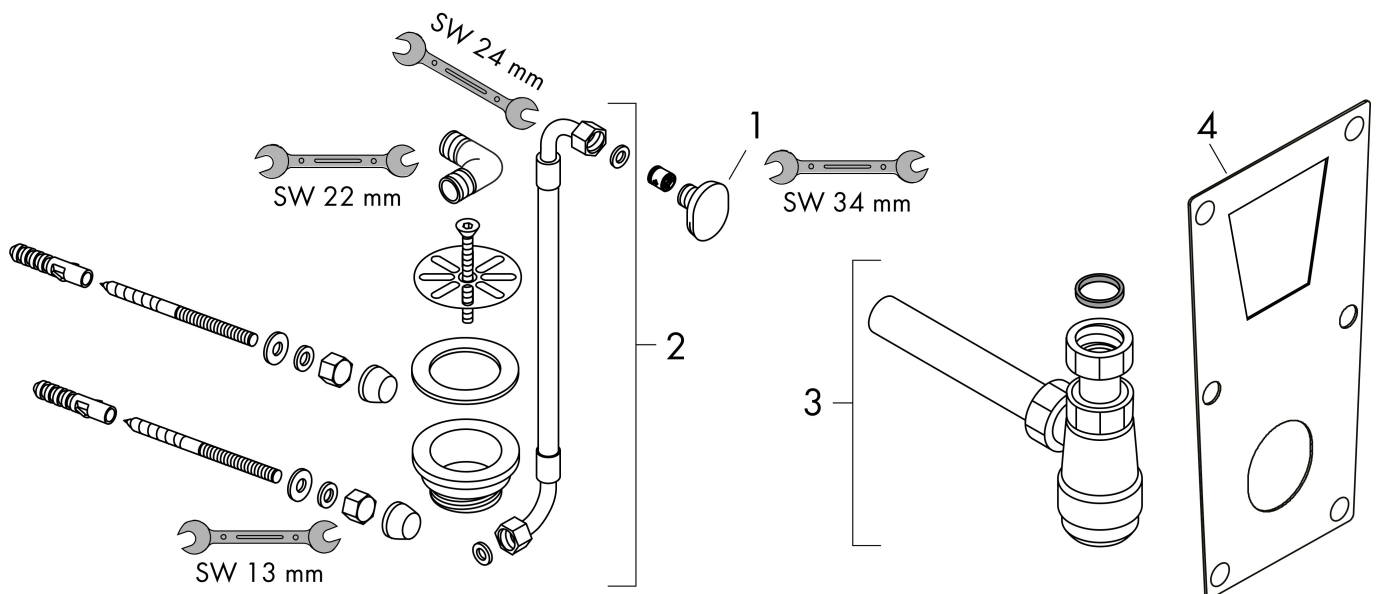

Kenmerken

- materiaal: keramiek
- Made to Fit NoiseReduction: een geluiddempende mat die past bij de vorm van het product
- SmartClean: vuilafstotend glazuur
- glansgraad keramiek: glanzend
- sifon inbegrepen
- randloos
- watertoevoer vanaf de achterzijde
- aansluiting: wandmontage
- aansluiting: G $\frac{1}{2}$
- met bevestigingsmateriaal

Maat tekeningen

Technologie

Merk	hansgrohe
Artikelnaam	EluPura Original Q urinoir met toevoer van achter en afvoer naar onder/achter, zonder spoelrand, SmartClean
Art.nr.	61183450
Oppervlakte	wit
Netto prijs	334,65 EUR

Installatievoorbeelden

i Afmetingen kunnen variëren vanwege keramische toleranties die verband houden met het productieproces.

Merk	hansgrohe
Artikelnaam	EluPura Original Q urinoir met toevoer van achter en afvoer naar onder/achter, zonder spoelrand, SmartClean
Art.nr.	61183450
Oppervlakte	wit
Netto prijs	334,65 EUR

Explosietekening voor bouwjaar: >04/24

Merk	hansgrohe
Artikelnaam	EluPura Original Q urinoir met toevoer van achter en afvoer naar onder/achter, zonder spoelrand, SmartClean
Art.nr.	61183450
Oppervlakte	wit
Netto prijs	334,65 EUR