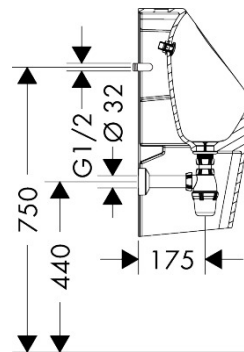

Maat tekeningen

Technologie

Merk	hansgrohe
Artikelnaam	EluPura Original Q urinoir met toevoer van achter en afvoer naar onder/achter, zonder spoelrand, SmartClean
Art.nr.	61183450
Oppervlakte	wit
Netto prijs	334,65 EUR

Installatievoorbeelden

i Afmetingen kunnen variëren vanwege keramische toleranties die verband houden met het productieproces.

Merk	hansgrohe
Artikelnaam	EluPura Original Q urinoir met toevoer van achter en afvoer naar onder/achter, zonder spoelrand, SmartClean
Art.nr.	61183450
Oppervlakte	wit
Netto prijs	334,65 EUR

Explosietekening voor bouwjaar: >04/24

Merk	hansgrohe
Artikelnaam	EluPura Original Q urinoir met toevoer van achter en afvoer naar onder/achter, zonder spoelrand, SmartClean
Art.nr.	61183450
Oppervlakte	wit
Netto prijs	334,65 EUR