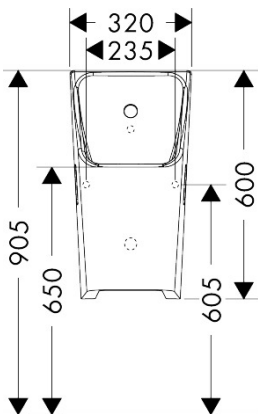

Maat tekeningen

Technologie

Merk	hansgrohe
Artikelnaam	EluPura Original Q urinoir met toevoer van achter en afvoer naar onder/achter, zonder spoelrand, SmartClean
Art.nr.	61183450
Oppervlakte	wit
Netto prijs	334,65 EUR

Installatievoorbeelden

i Afmetingen kunnen variëren vanwege keramische toleranties die verband houden met het productieproces.

Merk	hansgrohe
Artikelnaam	EluPura Original Q urinoir met toevoer van achter en afvoer naar onder/achter, zonder spoelrand, SmartClean
Art.nr.	61183450
Oppervlakte	wit
Netto prijs	334,65 EUR

Explosietekening voor bouwjaar: >04/24

Merk	hansgrohe
Artikelnaam	EluPura Original Q urinoir met toevoer van achter en afvoer naar onder/achter, zonder spoelrand, SmartClean
Art.nr.	61183450
Oppervlakte	wit
Netto prijs	334,65 EUR