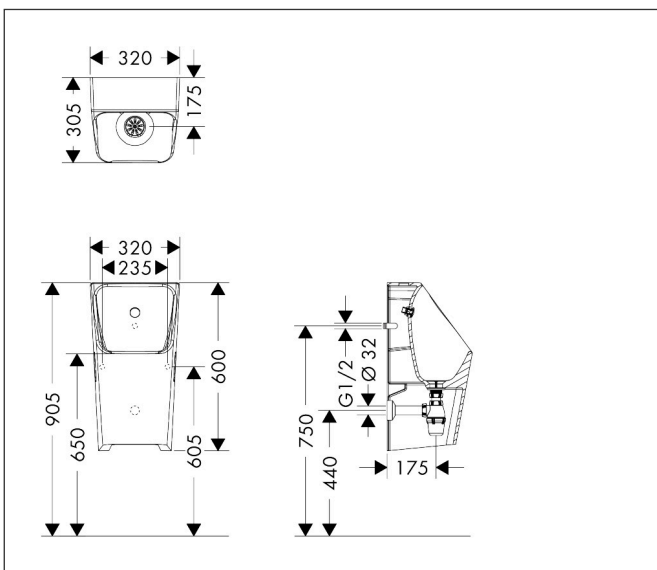

Merk	hansgrohe
Artikelnaam	EluPura Original Q urinoir met toevoer van achter en afvoer naar onder/achter, zonder spoelrand, SmartClean
Art.nr.	61183450
Oppervlakte	wit
Netto prijs	334,65 EUR

Product foto

Maat tekeningen

Technologie

Merk	hansgrohe
Artikelnaam	EluPura Original Q urinoir met toevoer van achter en afvoer naar onder/achter, zonder spoelrand, SmartClean
Art.nr.	61183450
Oppervlakte	wit
Netto prijs	334,65 EUR

Installatievoorbeelden

i Afmetingen kunnen variëren vanwege keramische toleranties die verband houden met het productieproces.

Merk	hansgrohe
Artikelnaam	EluPura Original Q urinoir met toevoer van achter en afvoer naar onder/achter, zonder spoelrand, SmartClean
Art.nr.	61183450
Oppervlakte	wit
Netto prijs	334,65 EUR

Explosietekening voor bouwjaar: >04/24

Merk	hansgrohe
Artikelnaam	EluPura Original Q urinoir met toevoer van achter en afvoer naar onder/achter, zonder spoelrand, SmartClean
Art.nr.	61183450
Oppervlakte	wit
Netto prijs	334,65 EUR