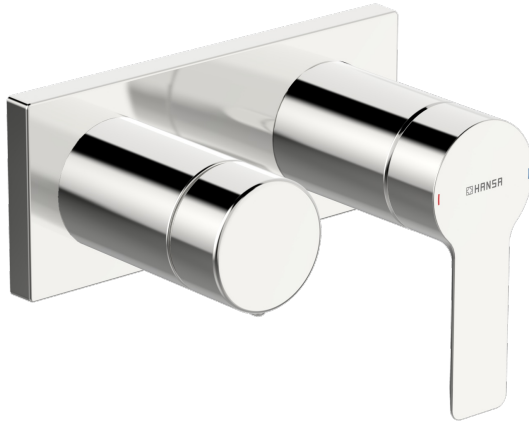

HANSALIGNA

AFWERKSET BAD -EN DOUCHEKRAAN

44559583

EAN: 4057304014871

- Badkamer, Douche
- Eengreeps, Afbouwset
- Chroom
- Hendel met warm-koud-aanduiding, Eengreeps bediend
- Draaiknop omstelling
- Rosetteplateframe, Squarewallrosette, Sleeve, BLUECLICK
- with 2-way-diverter

Technische gegevens

Technische eigenschappen

Warmwatertoevoer
Werkdruk

max. +90°C
0.5-10 bar

Voorschriften

EN-norm

EN 817