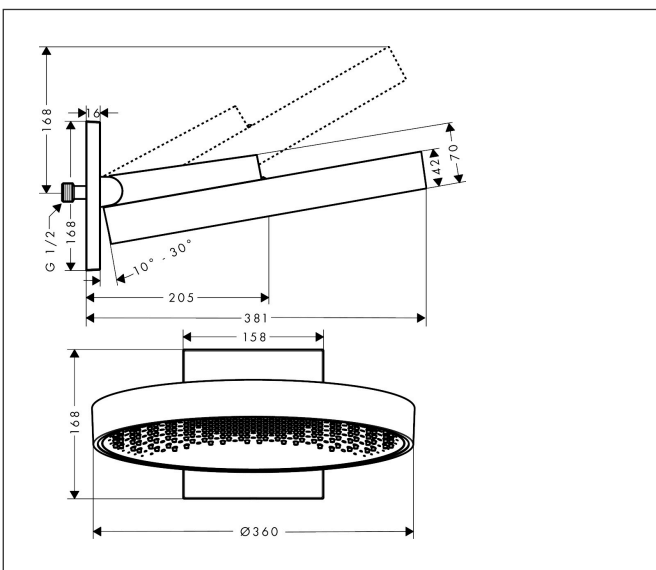

Merk hansgrohe
 Artikelnaam **Rainfinity** PowderRain hoofddouche 360 1jet met douche-arm
 Art.nr. 26230990
 Oppervlakte Polished Gold Optic
 Netto prijs 1.610,29 EUR

Product foto

Kenmerken

- bestaat uit: hoofddouche, wandaansluiting
- diameter straalplaat 360 mm
- PowderRain
- doorstroomhoeveelheid PowderRain-straal bij 3 bar: 21 l/min
- functie van: 16,5 l/min
- maximale doorstroomhoeveelheid bij 3 bar: 21 l/min
- voorsprong: 381 mm
- middelste straalplaat: 205 mm
- frame: metaal
- afdekplaat van aluminium
- oppervlak straalplaat: grafiet
- plafonddouche afneembaar voor reiniging
- douchekop is verticaal verstelbaar tussen 10-30°

Maat tekeningen

Technologie

Straalsoorten

Merk hansgrohe
 Artikelnaam **Rainfinity** PowderRain hoofddouche 360 1jet met douche-arm
 Art.nr. 26230990
 Oppervlakte Polished Gold Optic
 Netto prijs 1.610,29 EUR

Stroomschema

De verbruikswaarden werden in overeenstemming met de praktijk met de bijbehorende armaturen (thermostaat/mengkraan/inbouwventiel) gemeten.

Merk hansgrohe
Artikelnaam **Rainfinity** PowderRain hoofddouche 360 1jet met douche-arm
Art.nr. 26230990
Oppervlakte Polished Gold Optic
Netto prijs 1.610,29 EUR

Installatievoorbeelden

i Afmetingen kunnen variëren vanwege keramische toleranties die verband houden met het productieproces.

Merk hansgrohe
Artikelnaam **Rainfinity** PowderRain hoofddouche 360 1jet met douche-arm
Art.nr. 26230990
Oppervlakte Polished Gold Optic
Netto prijs 1.610,29 EUR