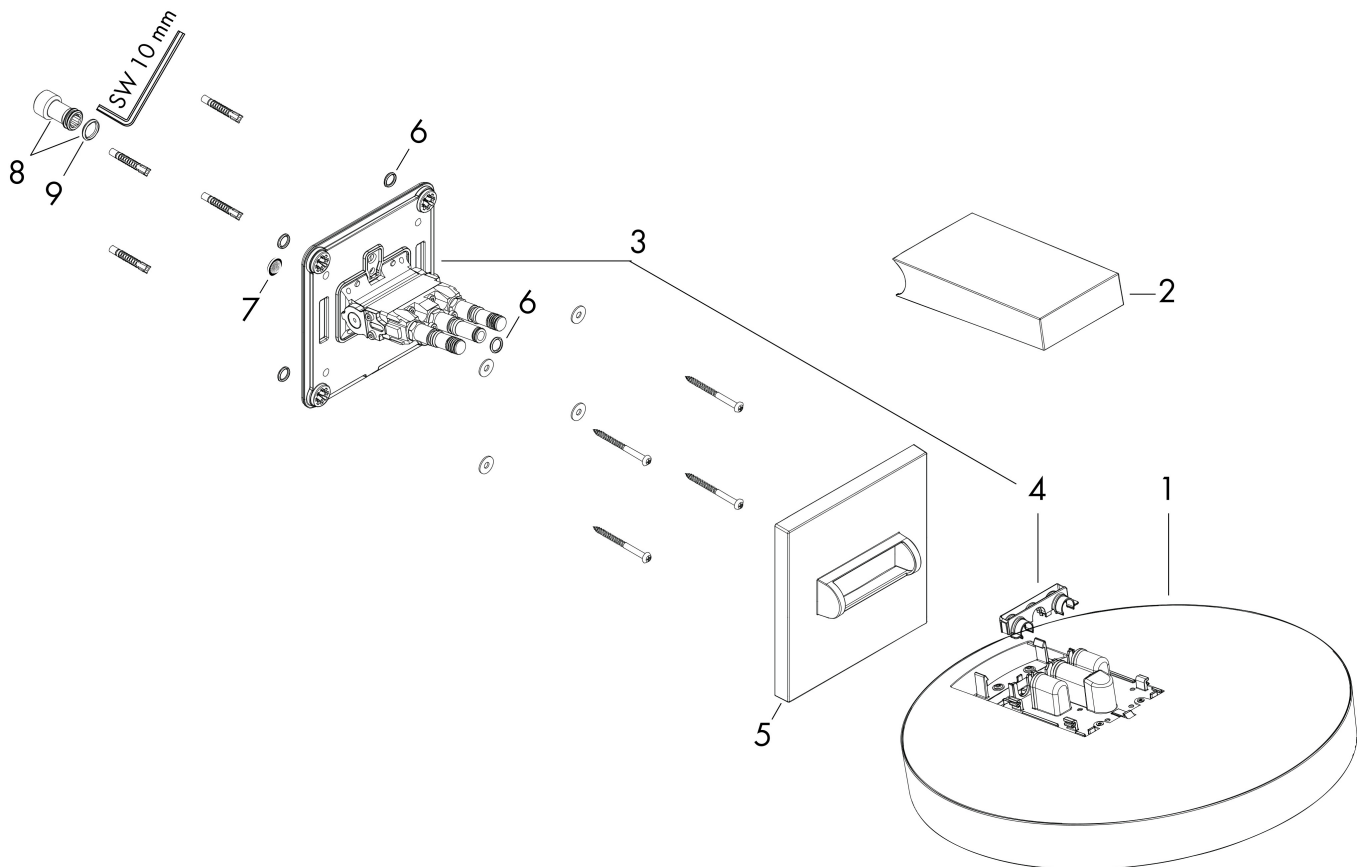

Merk hansgrohe
Artikelnaam **Rainfinity** PowderRain hoofddouche 360 1jet met douche-arm
Art.nr. 26230990
Oppervlakte Polished Gold Optic
Netto prijs 1.610,29 EUR

Explosietekening voor bouwjaar: >01/21

Merk hansgrohe
Artikelnaam **Rainfinity** PowderRain hoofddouche 360 1jet met douche-arm
Art.nr. 26230990
Oppervlakte Polished Gold Optic
Netto prijs 1.610,29 EUR

Onderdelen voor bouwjaar: >01/21

Pos	Beschrijving	Art.nr.	Prijs
1	Hoofddouche	93666990	
2	afdekkap	93524990	49,10
3	funktieblok compl.	94677000	491,20
4	klemhaak	93525000	10,40
5	rozet	93523990	60,90
6	O-ring 9x2	98119000	3,00
7	zeefdichting	94246000	3,00
8	aansluiting	94673000	40,60
9	O-ring 13x2,5	98428000	3,00