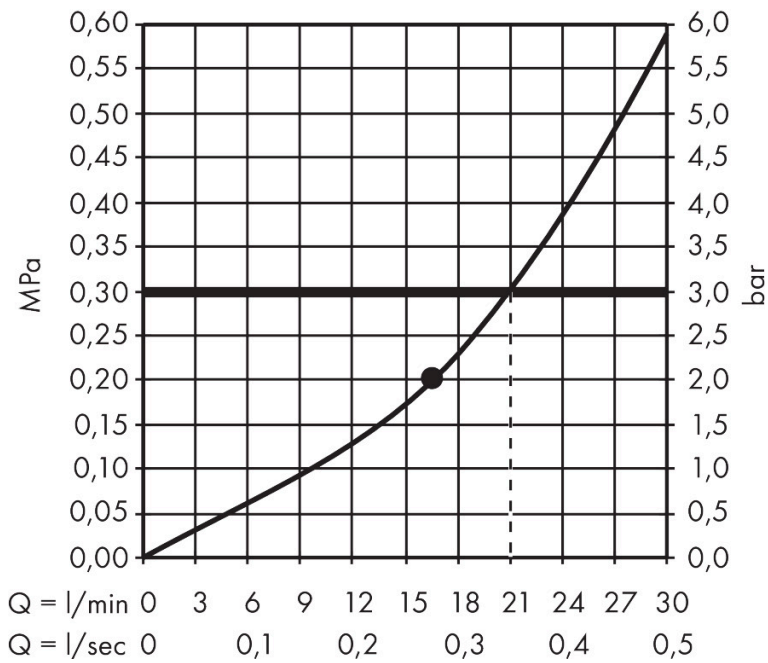

Merk hansgrohe
 Artikelnaam **Rainfinity** PowderRain hoofddouche 360 1jet met douche-arm
 Art.nr. 26230990
 Oppervlakte Polished Gold Optic
 Netto prijs 1.610,29 EUR

Product foto

Kenmerken

- bestaat uit: hoofddouche, wandaansluiting
- diameter straalplaat 360 mm
- PowderRain
- doorstroomhoeveelheid PowderRain-straal bij 3 bar: 21 l/min
- functie van: 16,5 l/min
- maximale doorstroomhoeveelheid bij 3 bar: 21 l/min
- voorsprong: 381 mm
- middelste straalplaat: 205 mm
- frame: metaal
- afdekplaat van aluminium
- oppervlak straalplaat: grafiet
- plafonddouche afneembaar voor reiniging
- douchekop is verticaal verstelbaar tussen 10-30°

Maat tekeningen

Technologie

Straalsoorten

Merk hansgrohe
 Artikelnaam **Rainfinity** PowderRain hoofddouche 360 1jet met douche-arm
 Art.nr. 26230990
 Oppervlakte Polished Gold Optic
 Netto prijs 1.610,29 EUR

Stroomschema

De verbruikswaarden werden in overeenstemming met de praktijk met de bijbehorende armaturen (thermostaat/mengkraan/inbouwventiel) gemeten.

Merk hansgrohe
Artikelnaam **Rainfinity** PowderRain hoofddouche 360 1jet met douche-arm
Art.nr. 26230990
Oppervlakte Polished Gold Optic
Netto prijs 1.610,29 EUR