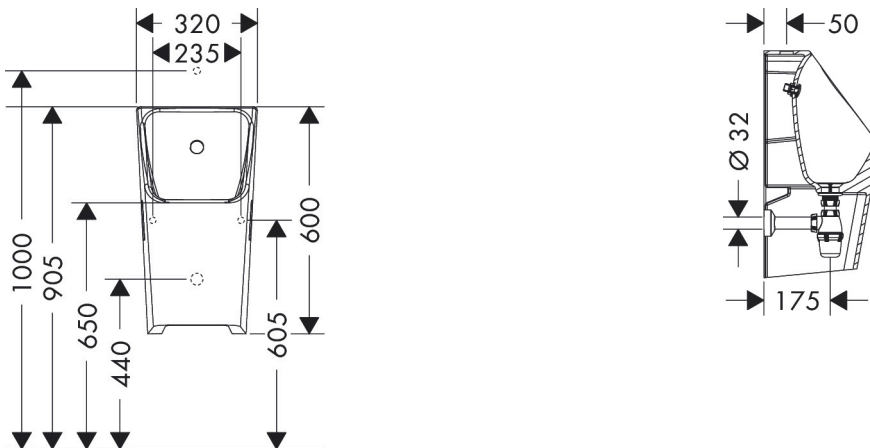

## Maat tekeningen

## Technologie

Merk	hansgrohe
Artikelnaam	<b>EluPura Original Q</b> urinoir met toevoer van boven en afvoer naar onder/achter, zonder spoelrand, SmartClean
Art.nr.	61184450
Oppervlakte	wit
Netto prijs	334,65 EUR

## Installatievoorbeelden

**i** Afmetingen kunnen variëren vanwege keramische toleranties die verband houden met het productieproces.

Merk	hansgrohe
Artikelnaam	<b>EluPura Original Q</b> urinoir met toevoer van boven en afvoer naar onder/achter, zonder spoelrand, SmartClean
Art.nr.	61184450
Oppervlakte	wit
Netto prijs	334,65 EUR