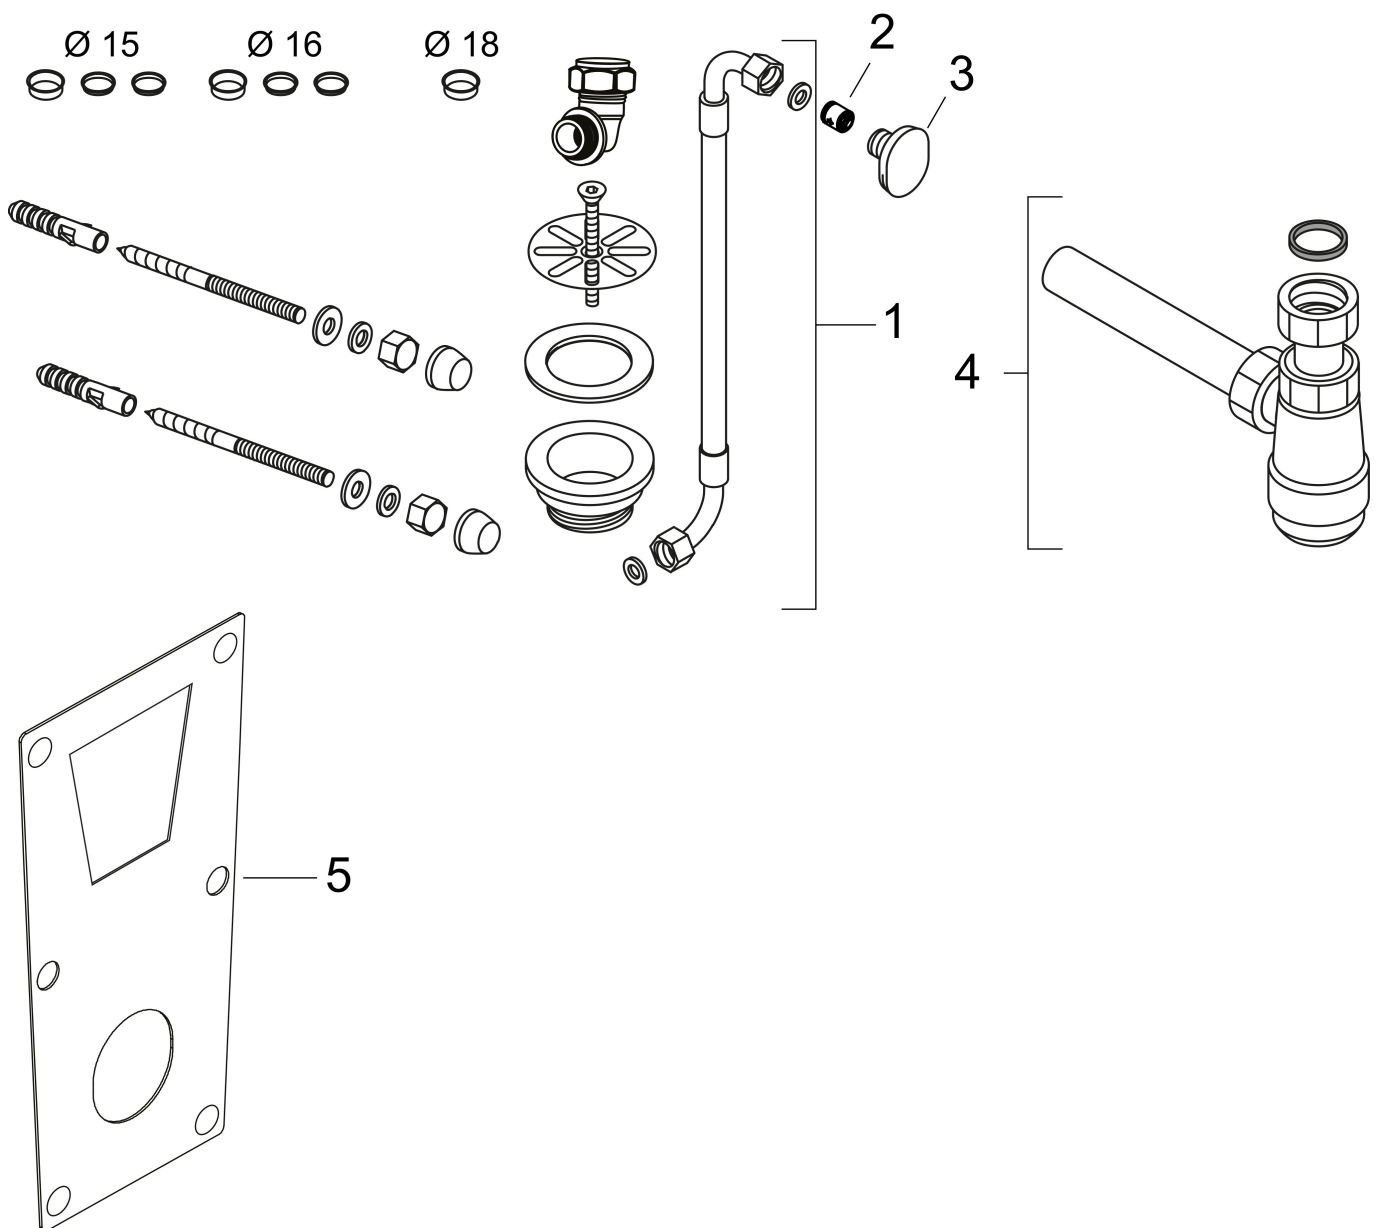

## Maat tekeningen

## Technologie

Merk	hansgrohe
Artikelnaam	<b>EluPura Original Q</b> urinoir met toevoer van boven en afvoer naar onder/achter, zonder spoelrand, SmartClean
Art.nr.	61184450
Oppervlakte	wit
Netto prijs	334,65 EUR

## Installatievoorbeelden

**i** Afmetingen kunnen variëren vanwege keramische toleranties die verband houden met het productieproces.

Merk	hansgrohe
Artikelnaam	<b>EluPura Original Q</b> urinoir met toevoer van boven en afvoer naar onder/achter, zonder spoelrand, SmartClean
Art.nr.	61184450
Oppervlakte	wit
Netto prijs	334,65 EUR

## Explosietekening voor bouwjaar: >04/24

Merk	hansgrohe
Artikelnaam	<b>EluPura Original Q</b> urinoir met toevoer van boven en afvoer naar onder/achter, zonder spoelrand, SmartClean
Art.nr.	61184450
Oppervlakte	wit
Netto prijs	334,65 EUR