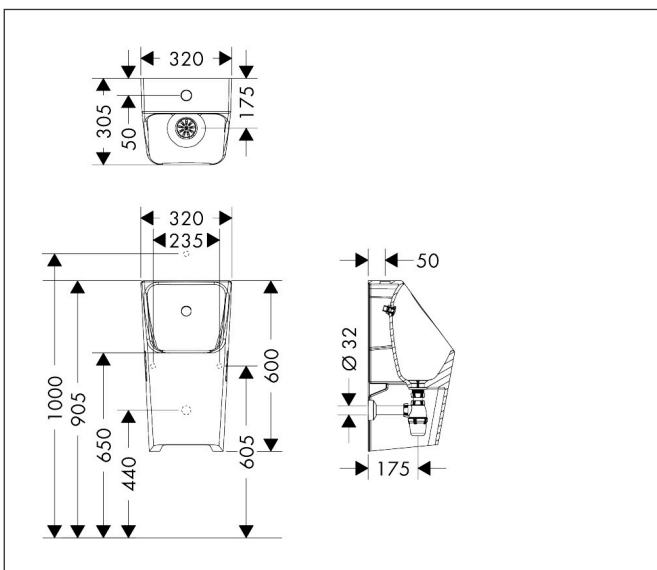

Merk	hansgrohe
Artikelnaam	<b>EluPura Original Q</b> urinoir met toevoer van boven en afvoer naar onder/achter, zonder spoelrand, SmartClean
Art.nr.	61184450
Oppervlakte	wit
Netto prijs	334,65 EUR

## Maat tekeningen

## Installatievoorbeelden

**i** Afmetingen kunnen variëren vanwege keramische toleranties die verband houden met het productieproces.

Merk	hansgrohe
Artikelnaam	<b>EluPura Original Q</b> urinoir met toevoer van boven en afvoer naar onder/achter, zonder spoelrand, SmartClean
Art.nr.	61184450
Oppervlakte	wit
Netto prijs	334,65 EUR

## Explosietekening voor bouwjaar: >04/24

Merk	hansgrohe
Artikelnaam	<b>EluPura Original Q</b> urinoir met toevoer van boven en afvoer naar onder/achter, zonder spoelrand, SmartClean
Art.nr.	61184450
Oppervlakte	wit
Netto prijs	334,65 EUR