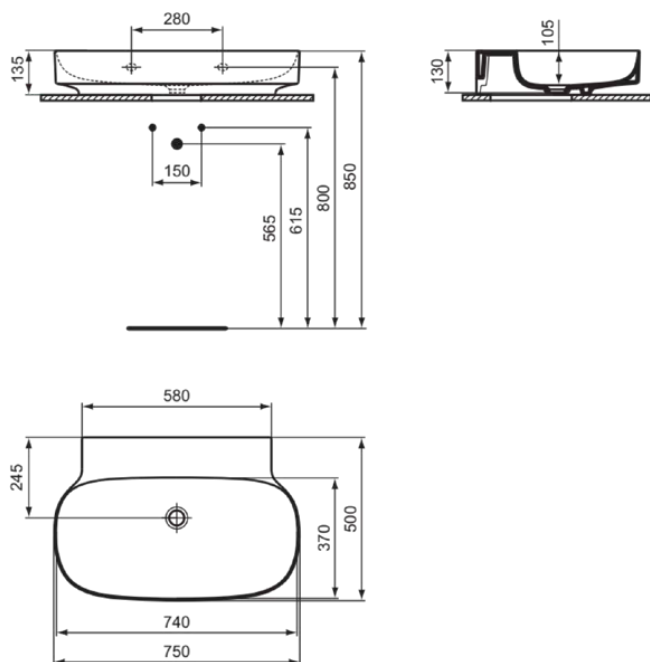

LINDA-X

T499301

LINDA-X | Wastafel 750x500x135 mm in glanzend wit afwerking, zonder kraangat, zonder overloop | Diamatec

Afbeelding & technische tekening

Algemene informatie

Productcategorie:	Wastafels
Producttype:	Wastafel
Merk:	Ideal Standard
Collectie:	LINDA-X
Ontwerper:	Palomba Serafini Associati
Colour:	01 - Glanzend Wit
Afwerking van het oppervlak:	glanzend
Hoogte (mm):	135
Breedte (mm):	750
Lengte / sprong (mm):	500
Nettogewicht (kg):	17.00
EAN-code:	8014140492337

Kenmerken

Productnormen & certificeringen

Normen:	EN 14688
Prestatieverklaring classificatie (DoP):	CL 00

Product specificaties

Kleurcode:	01
Kleuromschrijving:	glanzend wit
Diamatec technologie:	Ja
Geslepen achterkant:	Nee
Geslepen onderzijde:	Ja
Model voor mindervaliden:	Nee
Met kettingoog:	Nee
Materiaal:	Keramisch
Materiaalkwaliteit:	Diamatec
Aantal kraangaten per gebruiksplaats:	0
Aantal gebruiksplaatsen:	1
Overloop zichtbaar:	Nee
PVD technologie:	Nee
Afzetplateau:	Achterkant
Afwerking van het oppervlak:	glanzend
Met rugwand:	Nee
Met afvoerplug:	Nee
Met overloop:	Nee
Met sifon:	Nee
Inclusief bevestigingsmateriaal:	Nee
Bevestigingswijze:	Wand

LINDA-X

T499301

LINDA-X | Wastafel 750x500x135 mm in glanzend wit afwerking, zonder kraangat, zonder overloop | Diamatec

Aanbevolen zaagmal:

TT0299731

Uw lokale contact:

België • Belgique

Ideal Standard Produktions-GmbH
Corporate Village - Frame 21 Building
Da Vincilaan 2
B-1935 Zaventem
☎ +32 2 325 66 00
☎ +32 2 325 66 01
🌐 www.idealstandard.be